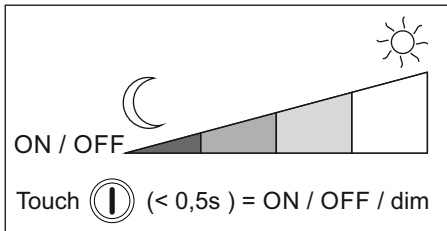

CEE 7/16

12V --- 0.5A

220 - 240V ~  
50/60 Hz

ca.  
2 m

**Memory - Funktion:**  
 Alle Einstellungen werden beim Ausschalten (ⓘ >0,5 s) automatisch gespeichert!  
*Voraussetzung: Dauerhafte Netzspannung!*