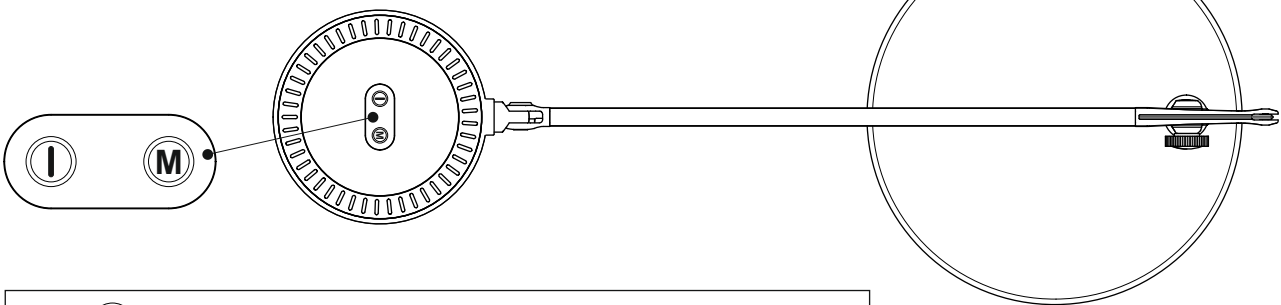

CEE 7/16

12V --- 0.5A

220 - 240V ~  
50/60 Hz

ca.  
2 m

**Memory - Funktion:**  
 Alle Einstellungen werden beim Ausschalten (ⓘ >0,5 s) automatisch gespeichert!  
*Voraussetzung: Dauerhafte Netzspannung!*

**Memory function:**  
 All adjustments are automatically saved when the lamp is switched off (ⓘ >0,5s)!  
*Requirement: continuous mains voltage!*

**Fonction mémoire:**  
 Tous les réglages sont automatiquement sauvegardés lorsqu'on éteint (ⓘ >0,5s) le luminaire!  
*Condition: tension de réseau continue!*