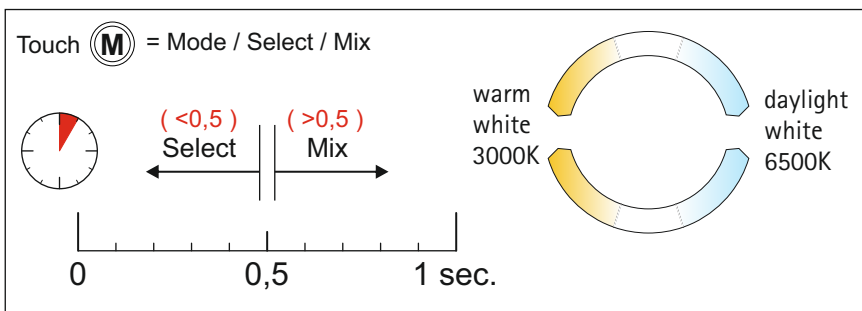

CEE 7/16

12V --- 0.5A

220 - 240V ~  
50/60 Hz

ca.  
2 m

**Memory - Funktion:**  
 Alle Einstellungen werden beim Ausschalten (ⓘ >0,5 s) automatisch gespeichert!  
*Voraussetzung: Dauerhafte Netzspannung!*

**Memory function:**  
 All adjustments are automatically saved when the lamp is switched off (ⓘ >0,5s)!  
*Requirement: continuous mains voltage!*

**Fonction mémoire:**  
 Tous les réglages sont automatiquement sauvegardés lorsqu'on éteint (ⓘ >0,5s) le luminaire!  
*Condition: tension de réseau continue!*