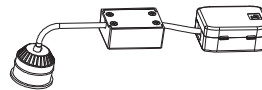

6x

2x

942.98\_943.00  
943.02\_943.04

1x

1x

942.99\_943.01  
943.03\_943.05

3x

3x

2x

6x

(+MA326) PSPU 01/20

942.92\_942.93  
942.94\_942.95  
942.96\_942.97

942.98\_942.99  
943.00\_943.01  
943.02\_943.03  
943.04\_943.05

942.92\_942.93  
942.94\_942.95  
942.96\_942.97

IP20

IP23