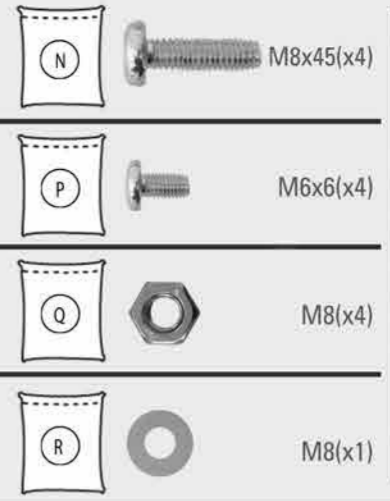

HL 24 L

Vollbeweglicher Wandhalter für Flachbildschirme mit Gasdruckfeder

Full-Motion Bracket for Flat Screens with gas spring

Montageanleitung
 Instructions de montage
 Návod pro montáž
 Montierungsanleitung
 Assembling instructions
 Instrucciones de montaje
 Asemnusoňje
 Montážna inštrukcia
 Paigaldusjuhise
 Montāžas instrukcija
 Istruzioni d'uso

HL 24 L

Vollbeweglicher Wandhalter für LCD TV
 Full-Motion Bracket for LCD Monitor