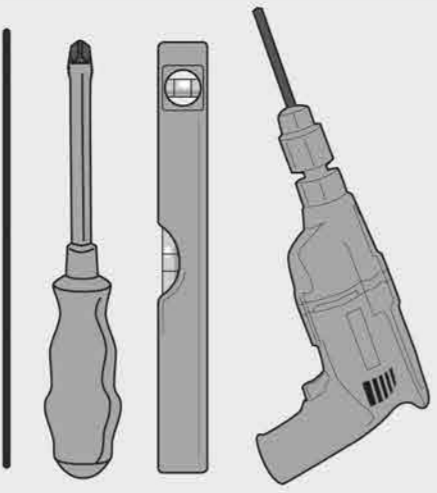

HL 24 L

Vollbeweglicher Wandhalter für Flachbildschirme mit Gasdruckfeder

Full-Motion Bracket for Flat Screens with gas spring

Montageanleitung
 Instructions de montage
 Návod pro montáž
 Montierungsanleitung
 Assembling instructions
 Instrucciones de montaje
 Asemnusoňje
 Montážna inštrukcia
 Paigaldusjuhise
 Montāžas instrukcija
 Istruzioni d'uso

HL 24 L

Vollbeweglicher Wandhalter für LCD TV
 Full-Motion Bracket for LCD Monitor