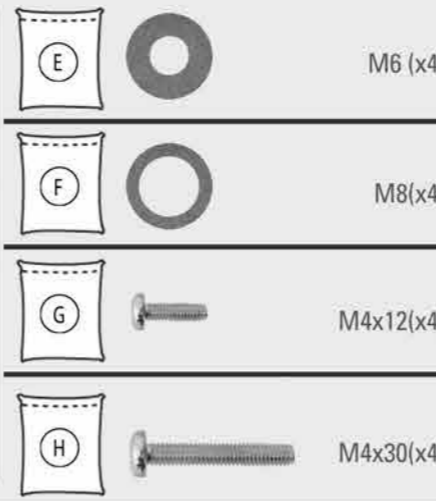

HL 24 L

Vollbeweglicher Wandhalter für Flachbildschirme mit Gasdruckfeder

Full-Motion Bracket for Flat Screens with gas spring

Montageanleitung
 Instructions de montage
 Návod pro montáž
 Montierungsanleitung
 Assembling instructions
 Instrucciones de montaje
 Asemnusoňje
 Montážna inštrukcia
 Paigaldusjuhise
 Montāžas instrukcija
 Istruzioni d'uso

HL 24 L

Vollbeweglicher Wandhalter für LCD TV
 Full-Motion Bracket for LCD Monitor