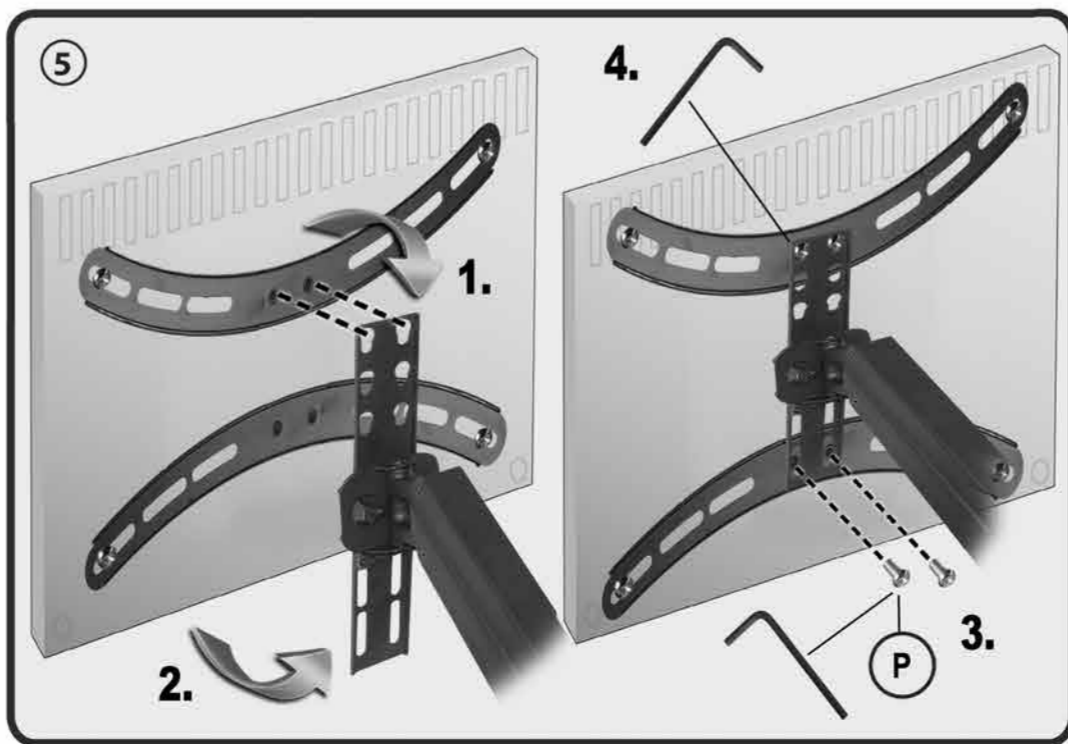

HL 24 L

Vollbeweglicher Wandhalter für Flachbildschirme mit Gasdruckfeder

Full-Motion Bracket for Flat Screens with gas spring

Montageanleitung
 Instructions de montage
 Návod pro montáž
 Montierungsanleitung
 Assembling instructions
 Instrucciones de montaje
 Asemnusoňje
 Montážna inštrukcia
 Paigaldusjuhise
 Montāžas instrukcija
 Istruzioni d'uso

HL 24 L

Vollbeweglicher Wandhalter für LCD TV
 Full-Motion Bracket for LCD Monitor