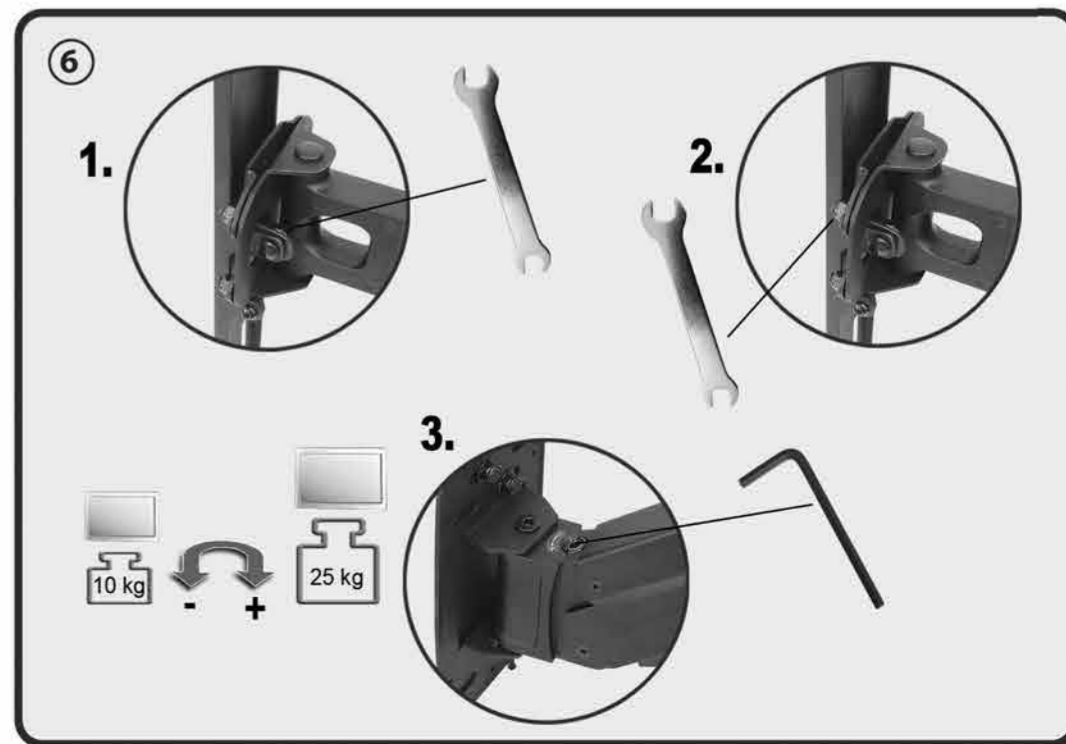

HL 24 L

Vollbeweglicher Wandhalter für Flachbildschirme mit Gasdruckfeder

Full-Motion Bracket for Flat Screens with gas spring

Montageanleitung
 Instructions de montage
 Návod pro montáž
 Montierungsanleitung
 Assembling instructions
 Instrucciones de montaje
 Asemnusoňje
 Montážna inštrukcia
 Paigaldusjuhise
 Montāžas instrukcija
 Istruzioni d'uso

HL 24 L

Vollbeweglicher Wandhalter für LCD TV
 Full-Motion Bracket for LCD Monitor