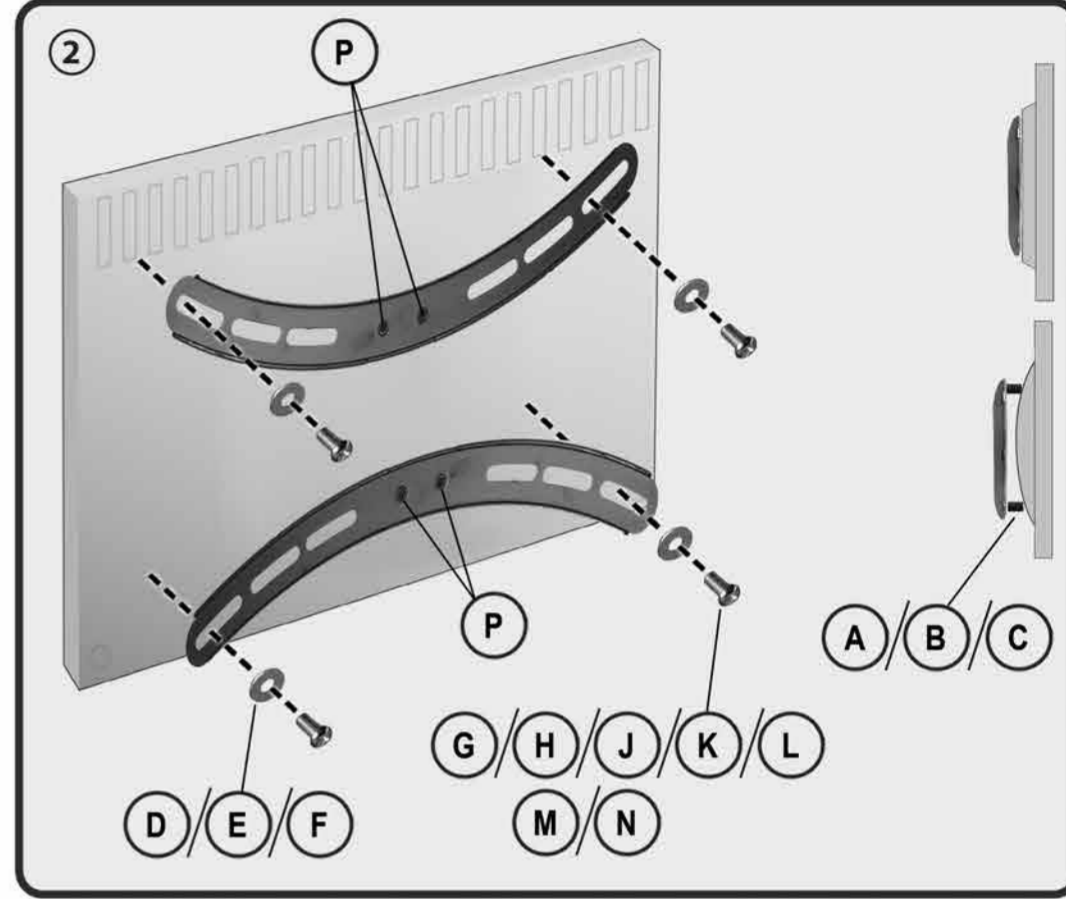

HL 24 L

Vollbeweglicher Wandhalter für Flachbildschirme mit Gasdruckfeder

Full-Motion Bracket for Flat Screens with gas spring

Montageanleitung
 Instructions de montage
 Návod pro montáž
 Montierungsanleitung
 Assembling instructions
 Instrucciones de montaje
 Asemnusoňje
 Montážna inštrukcia
 Paigaldusjuhise
 Montāžas instrukcija
 Istruzioni d'uso

HL 24 L

Vollbeweglicher Wandhalter für LCD TV
 Full-Motion Bracket for LCD Monitor