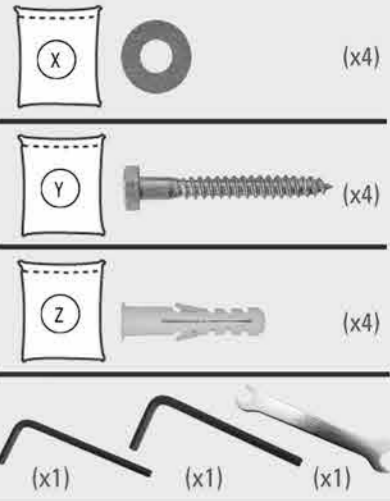

HL 24 L

Vollbeweglicher Wandhalter für Flachbildschirme mit Gasdruckfeder

Full-Motion Bracket for Flat Screens with gas spring

Montageanleitung
 Instructions de montage
 Návod pro montáž
 Montierungsanleitung
 Assembling instructions
 Instrucciones de montaje
 Asemnusoňje
 Montážna inštrukcia
 Paigaldusjuhise
 Montāžas instrukcija
 Istruzioni d'uso

HL 24 L

Vollbeweglicher Wandhalter für LCD TV
 Full-Motion Bracket for LCD Monitor