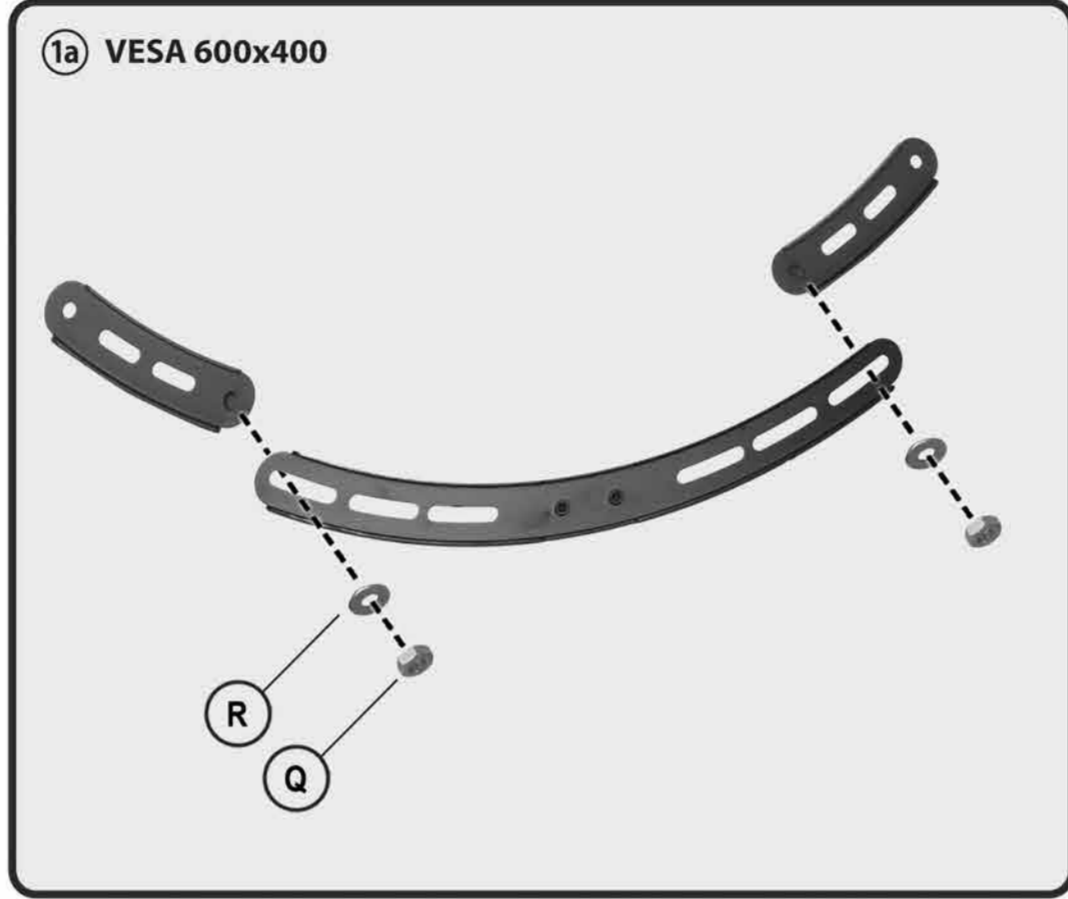

HL 24 L

Vollbeweglicher Wandhalter für Flachbildschirme mit Gasdruckfeder

Full-Motion Bracket for Flat Screens with gas spring

Montageanleitung
 Instructions de montage
 Návod pro montáž
 Montierungsanleitung
 Assembling instructions
 Instrucciones de montaje
 Asemnusoňje
 Montážna inštrukcia
 Paigaldusjuhise
 Montāžas instrukcija
 Istruzioni d'uso

HL 24 L

Vollbeweglicher Wandhalter für LCD TV
 Full-Motion Bracket for LCD Monitor