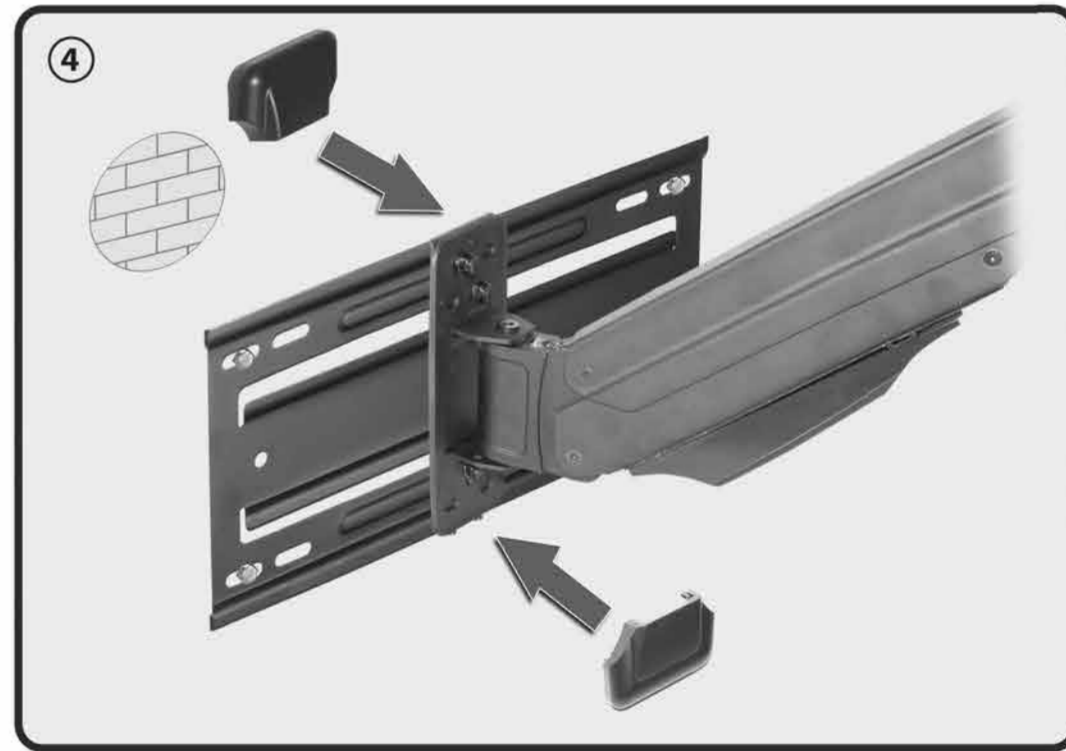

HL 24 L

Vollbeweglicher Wandhalter für Flachbildschirme mit Gasdruckfeder

Full-Motion Bracket for Flat Screens with gas spring

Montageanleitung
 Instructions de montage
 Návod pro montáž
 Montierungsanleitung
 Assembling instructions
 Instrucciones de montaje
 Asemnusoňje
 Montážna inštrukcia
 Paigaldusjuhise
 Montāžas instrukcija
 Istruzioni d'uso

HL 24 L

Vollbeweglicher Wandhalter für LCD TV
 Full-Motion Bracket for LCD Monitor