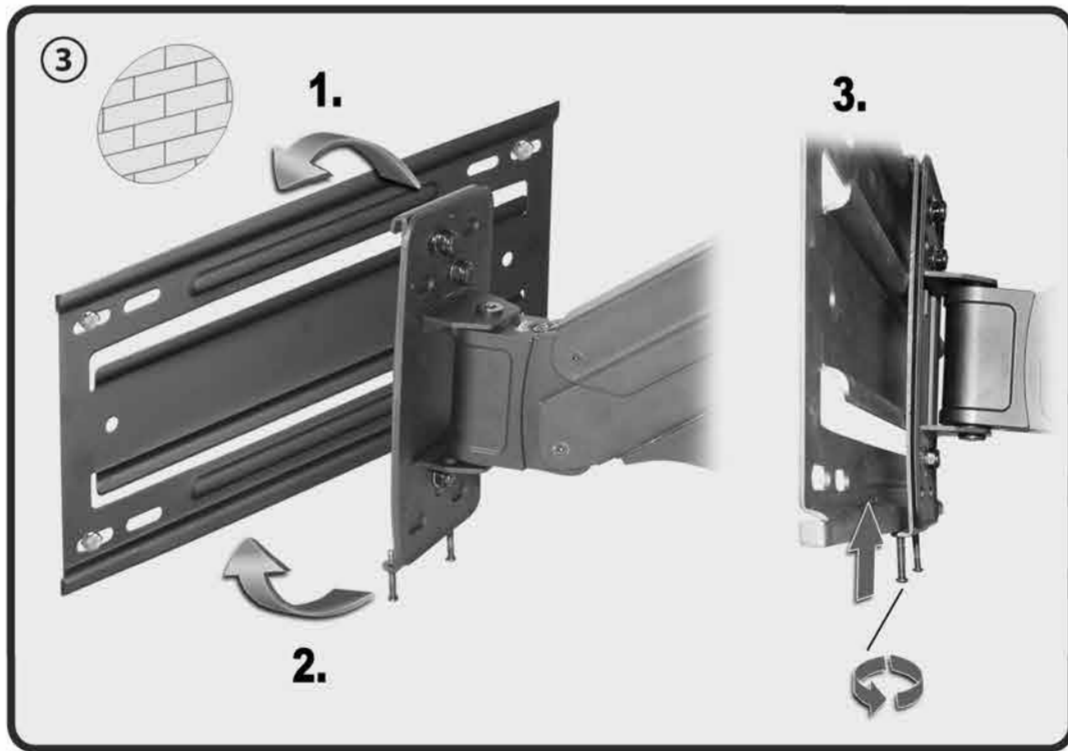

HL 24 L

Vollbeweglicher Wandhalter für Flachbildschirme mit Gasdruckfeder

Full-Motion Bracket for Flat Screens with gas spring

Montageanleitung
 Instructions de montage
 Návod pro montáž
 Montierungsanleitung
 Assembling instructions
 Instrucciones de montaje
 Asemnusoňje
 Montážna inštrukcia
 Paigaldusjuhise
 Montāžas instrukcija
 Istruzioni d'uso

HL 24 L

Vollbeweglicher Wandhalter für LCD TV
 Full-Motion Bracket for LCD Monitor