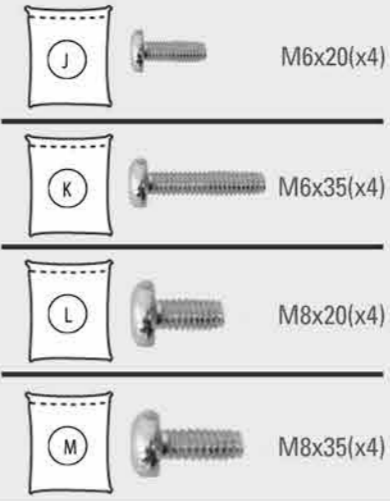

HL 24 L

Vollbeweglicher Wandhalter für Flachbildschirme mit Gasdruckfeder

Full-Motion Bracket for Flat Screens with gas spring

Montageanleitung
 Instructions de montage
 Návod pro montáž
 Montierungsanleitung
 Assembling instructions
 Instrucciones de montaje
 Asemnusoňje
 Montážna inštrukcia
 Paigaldusjuhise
 Montāžas instrukcija
 Istruzioni d'uso

HL 24 L

Vollbeweglicher Wandhalter für LCD TV
 Full-Motion Bracket for LCD Monitor