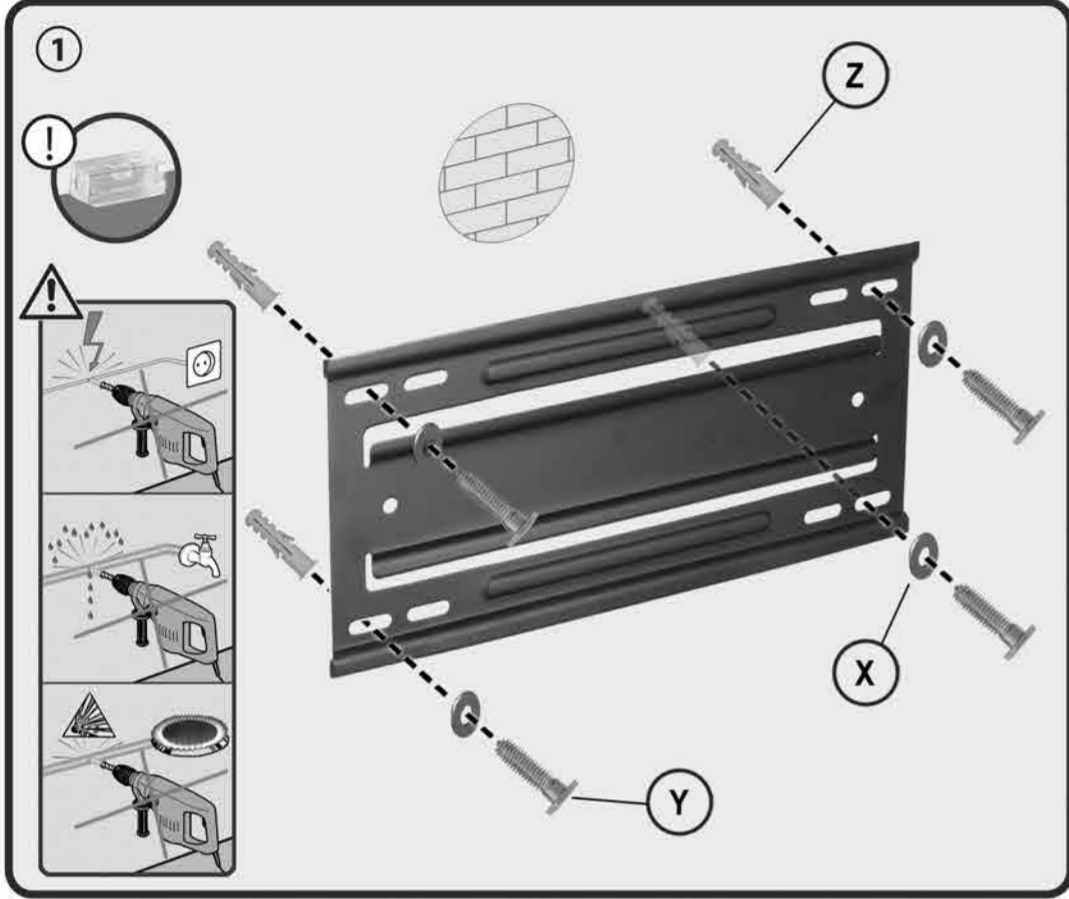

HL 24 L

Vollbeweglicher Wandhalter für Flachbildschirme mit Gasdruckfeder

Full-Motion Bracket for Flat Screens with gas spring

Montageanleitung
 Instructions de montage
 Návod pro montáž
 Montierungsanleitung
 Assembling instructions
 Instrucciones de montaje
 Asemnusoňje
 Montážna inštrukcia
 Paigaldusjuhise
 Montāžas instrukcija
 Istruzioni d'uso

HL 24 L

Vollbeweglicher Wandhalter für LCD TV
 Full-Motion Bracket for LCD Monitor