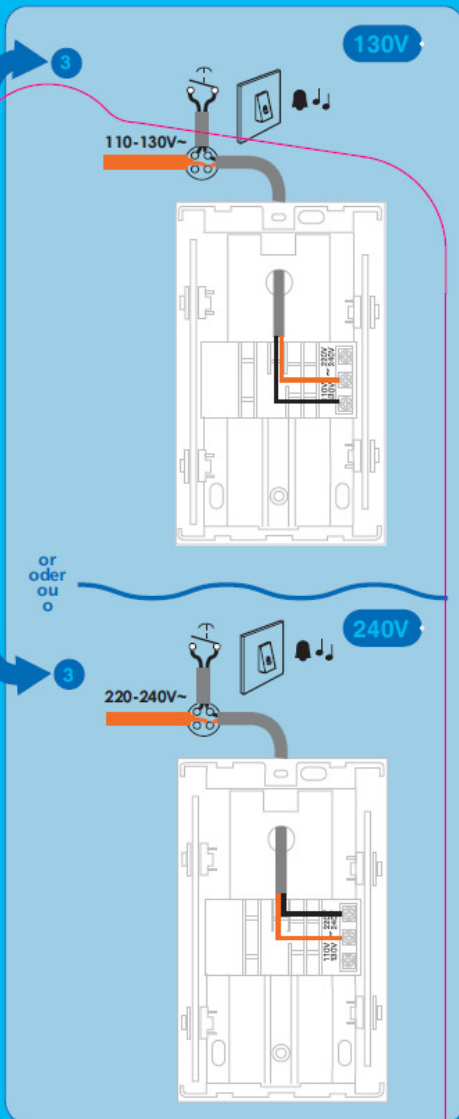

D2130 Big Ben

Doorchime	Timbre de puerta
Carillon de porte	Carillon per porta
Gong	Carrilhão de porta
Dörsignal	аЙФТФР Ц
Dørklokke	мелодией
Kumistin	Gong do drzwi

Friedland
 Novar ED&S Ltd
 The Arnold Centre
 Paycocke Road
 Basildon, Essex
 SS14 3EA, England
 Friedland helpline
 01268 563066
 Registered Design
 © Friedland 2004
 www.friedland.co.uk

D21 30S3A

46244PL_Ed2