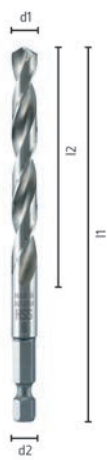

**D HSS Spiralbohrer,
ähnlich DIN 338 RN
mit 1/4"-Sechskantschaft**

Einsatzbereich:

Wie Code 184/954, zusätzlich passend für jeden Standard-Akkuschrauber und Universal-Halter (Bithalter) durch genormtes Schaftprofil. Spannung auch in konventionellen Bohrfuttern - kein Durchrutschen durch Sechskantschaft.

Schneller Bohrfortschritt
Fast drilling progress
Avance de perforación rápido

Punktgenaues Anbohren
Highly accurate centering
Perforación de gran precisión

Präzise
Precise
Preciso

**E HSS jobber drills,
sim. to DIN 338 RN
with 1/4" hexagonal shank**

Range of application:

Same as Code 184/954, additionally suitable for any standard cordless drill thanks to its standardized shank profile. Suitable for all universal holders (bit holders). Can also be clamped in conventional drill chucks - no slipping owing to the hexagonal shank.

**E5 Brocas espirales HSS
semejantes a DIN 338 RN
con eje hexagonal 1/4"**

Ámbito de aplicación:

Igual que el código 184/954, apta además para todos los destornilladores a batería estándar y soportes universales (soporte de broca) gracias a su perfil de eje normativo. Tensión incluso en portabrocas convencionales, no se desliza gracias al eje hexagonal.