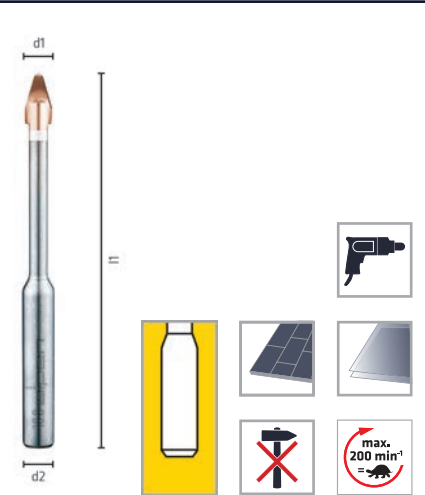

D Feinsteinzeug-Fliesenbohrer

E Porcelain / gres tile drill bit

E5 Broca para baldosas de gres porcelánico

Einsatzbereich:

Für extrem harte Steinzeugfliesen bis Mohs-/Ritz-Härte 9 sowie Glas und Porzellan. Keine Kühlung erforderlich. Spindeldrehzahl max. 200 U/min beachten. Nicht geeignet zum Schlagbohren.

Range of application:

For extremely hard porcelain/gres tiles up to Mohs/Ritz hardness 9 and glass. No cooling required. Please note max. spindle speed 200 rpm. Not suitable for percussion drilling.

Ámbito de aplicación:

Para baldosas de gres extremadamente duras con una dureza 9 de Mohs/Ritz y vidrio y porcelana. No es necesaria la refrigeración. No superar la velocidad del husillo máxima de 200 r.p.m. No adecuada para el taladrado a percusión.

Für härteste Steinzeugfliesen bis Mohs-/Ritz-Härte 9
For hardest porcelain/gres tiles up to Mohs/Ritz hardness 9
Para las baldosas de gres más duras hasta una dureza de 9 en la escala Mohs

Ideal zum Trockenbohren
Ideal for dry drilling
Ideal para perforaciones en seco

Punktgenaues Anbohren
Highly accurate centering
Perforación de gran precisión

Einzelverpackung
Single pack
Embalaje individual