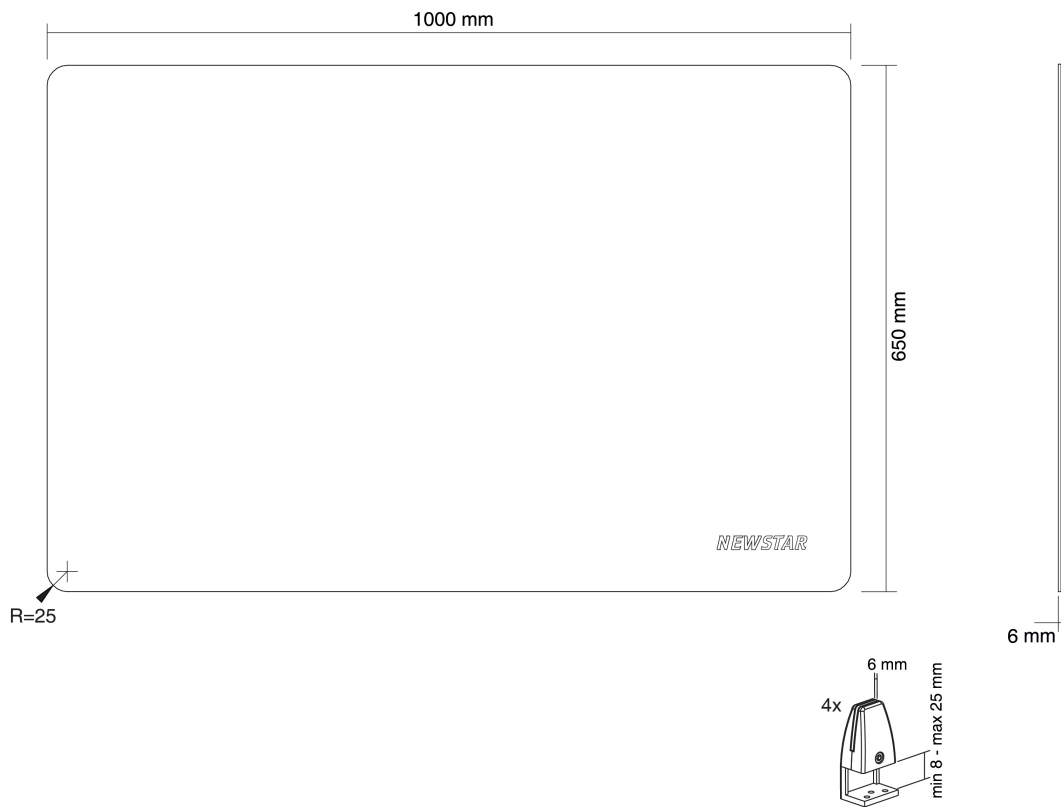

**THE BEST SUPPORT
FOR YOUR AV & IT HARDWARE**
T: + 31(0)23-5478888 | E: info@newstar.eu | W: www.newstar.eu

NS-GLSPROTECT100 NEWSTAR TRANSPARENTER SCHUTZSCHIRM

NewStar Products Europe B.V.
Wateringweg 62/B
2031 EJ HAARLEM
THE NETHERLANDS

Phone : +31(0)23-5478888
Fax : +31(0)23-5478889
Email : info@newstar.nl
Website : www.newstar.eu

NewStar cannot be held liable for any inaccuracies and copyrights.
No part of this publication may be reproduced and/or published by print, photocopy, microfilm or in any other way, without prior written permission of NewStar Computer Products Europe BV.