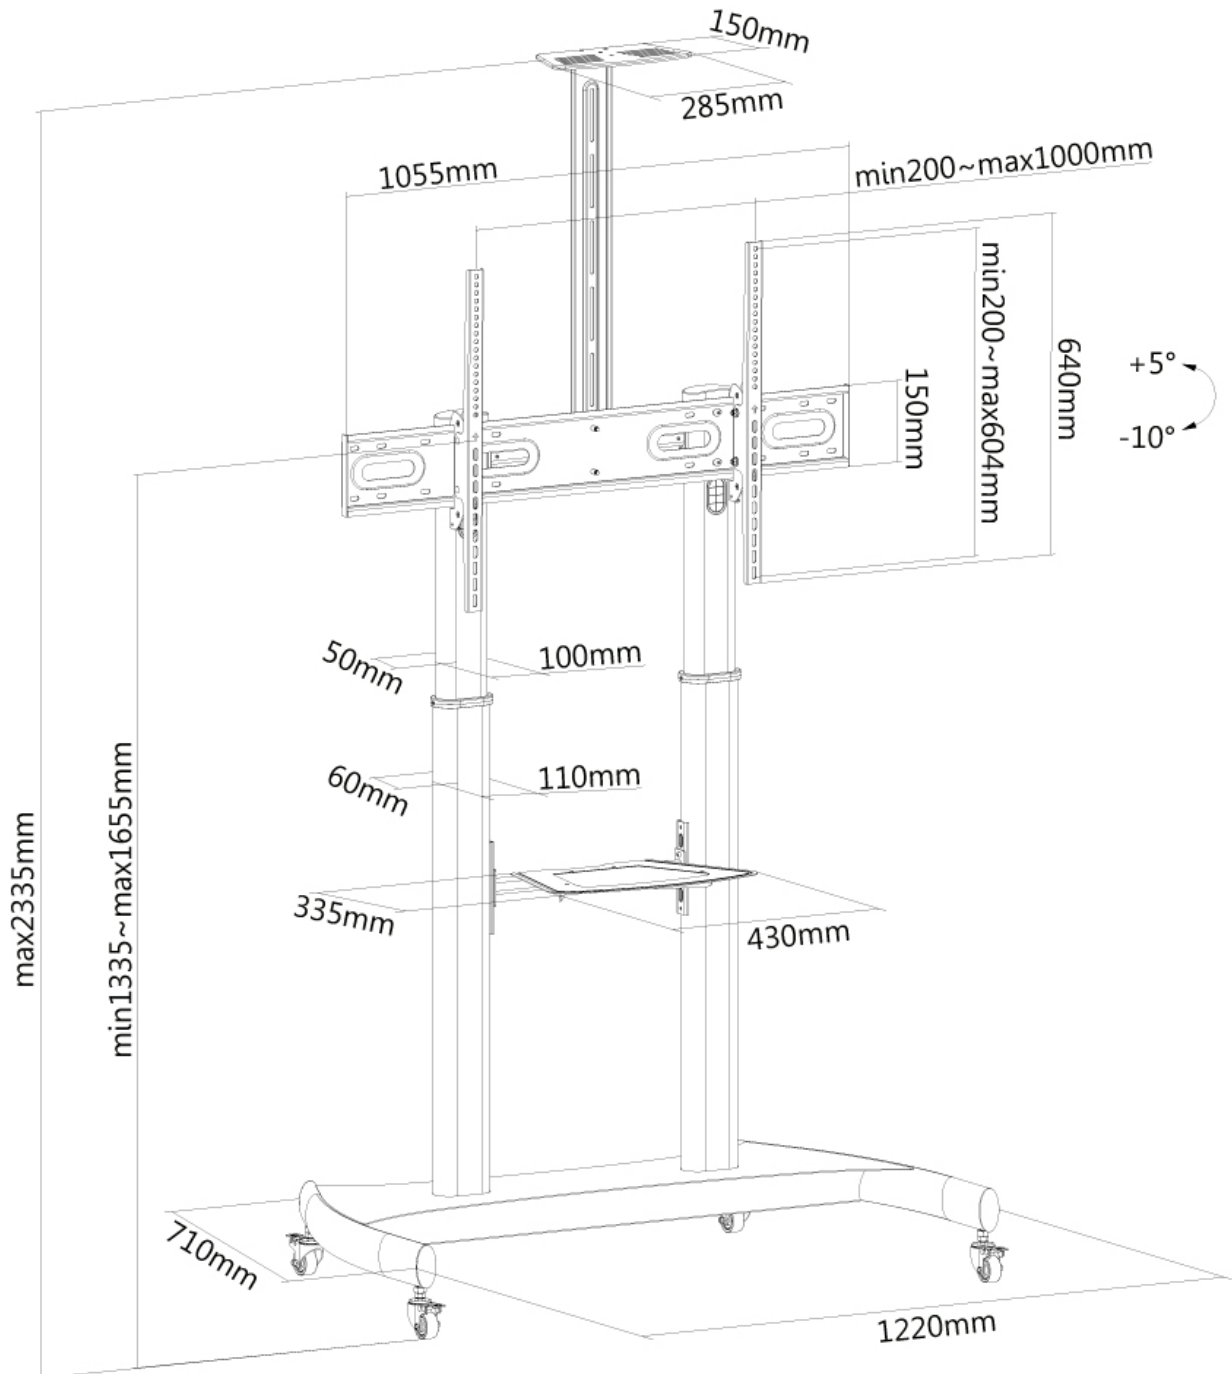

THE BEST SUPPORT
FOR YOUR AV & IT HARDWARE
T: +31(0)23-5478888 | E: info@newstar.eu | W: www.newstar.eu

PLASMA-M1950E

NEWSTAR VERSCHIEBBARER

NewStar Products Europe B.V.
Wateringweg 62/B
2031 EJ HAARLEM
THE NETHERLANDS

Phone : +31(0)23-5478888
Fax : +31(0)23-5478889
Email : info@newstar.nl
Website : www.newstar.eu

NewStar cannot be held liable for any inaccuracies and copyrights.
No part of this publication may be reproduced and/or published by print, photocopy, microfilm or in any other way, without prior written permission of NewStar Computer Products Europe BV.