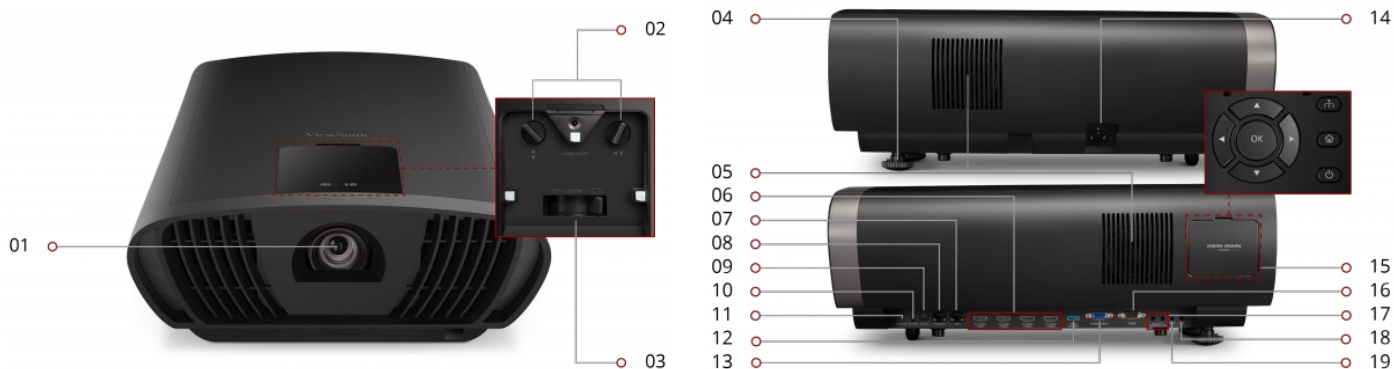

Anschlüsse

1. Linse	5. Harman Kardon Lautsprecher	9. SPDIF	13. VGA	17. 12V Trigger (x2)
2. Lens Shift	6. HDMI 2.0 mit HDCP2.2 (x4)	10. IR In	14. AC In	18. 3.5mm Audio Out
3. Zoom	7. LAN	11. Micro USB (Service)	15. Menu Controls	19. 3.5mm Audio In
4. Höhenverstellung	8. Steuerung	12. USB 3.0 Type A	16. RS232