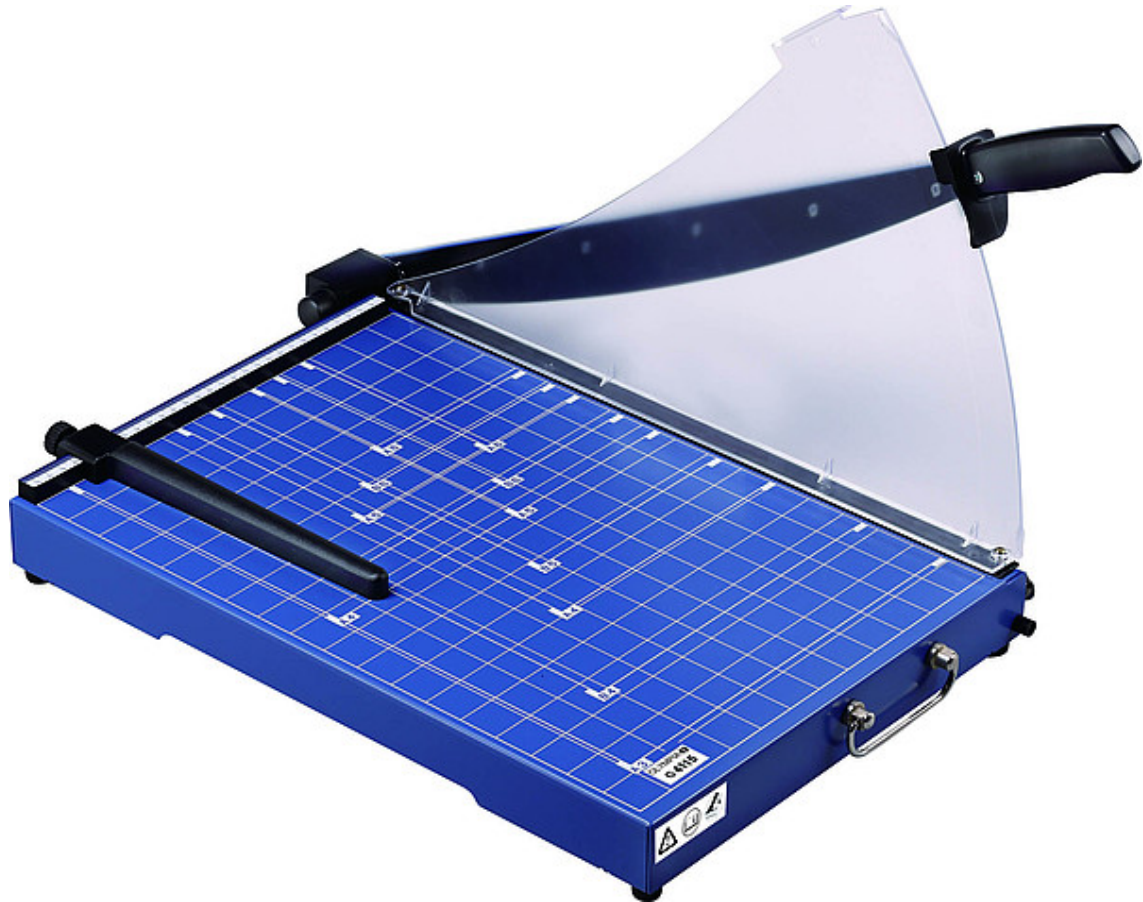

OLYMPIA

G 4415

- Perfektes Zuschneiden von Fotos, Karten, Ausdrucken oder laminiertem Papier
- Ideal fürs Büro, das Home-Office und die Schule
- Schnittleistung: maximal 15 Blatt
- 448 mm Arbeitsbreite
- Solide Ausführung der Papierauflage mit Metallplatte und Skalierungen
- Auflage: 330 x 448 mm
- GummifüÙe sorgen für eine sichere Benutzung
- Durchsichtige Anpressschiene mit Fingerschutz
- Arretierungsmöglichkeit für den Hebel
- Dauerhaft scharfes Schneiden

Farbe	Art. Nr.	Größe BxTxH	Gewicht	EAN
blau	3134	360 x 535 x 445 mm	4,93 kg	4030152031344