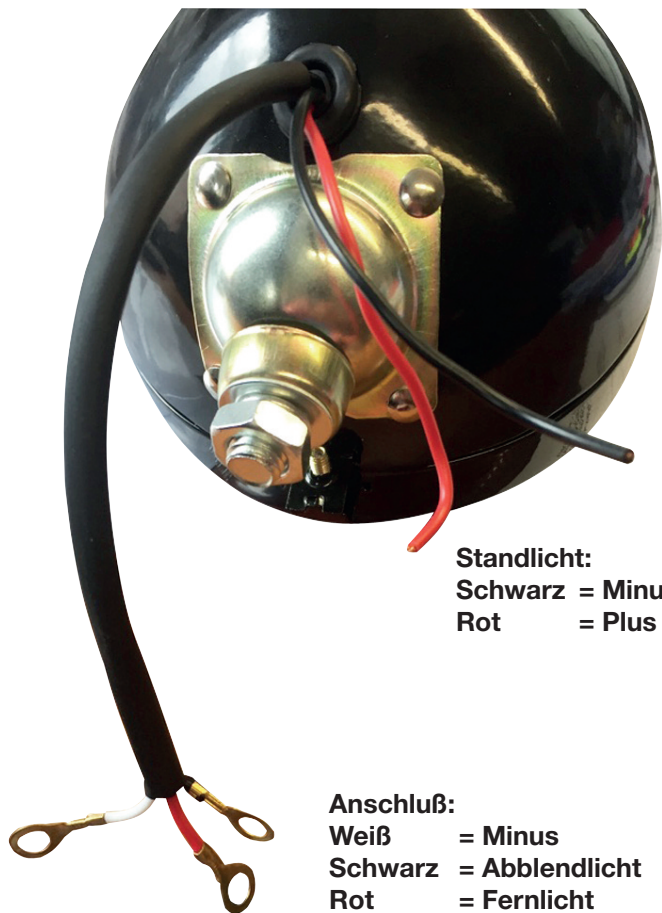

12 V Anschlußplan

Traktorscheinwerfer Art. Nr. 50135

Standlicht:
Schwarz = Minus
Rot = Plus

Anschluß:
Weiß = Minus
Schwarz = Abblendlicht
Rot = Fernlicht