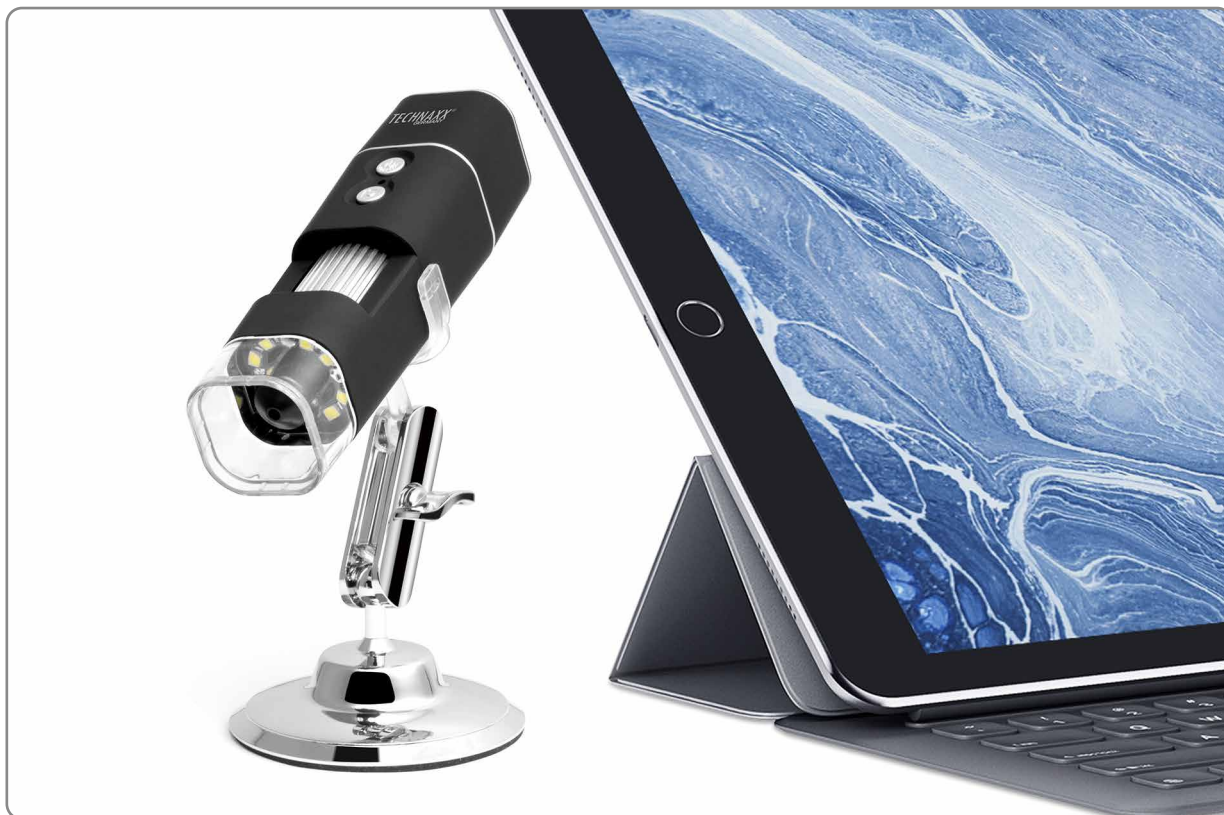

WiFi FullHD Microscoop TX-158

- Tot 1000x vergroting
- WiFi-functie voor draadloos vastleggen van foto's
- FullHD-resolutie
- Foto- en videomodus
- 8 leds voor perfecte helderheid
- Regelbare vergroting met behulp van de draaiknop
- Voor Windows, Android en iOS
- Gratis App voor live weergave op uw smartphone of tablet
- Standaard inbegrepen

Technische specificaties:

- Resolutie: FHD (1920x1080) / 1M(1280x720) / VGA (640x480)
- WiFi: Max. uitgestraald vermogen 100mW
Netwerkiterface: 2,4GHz WiFi
WiFi: IEEE802.11b/g/n
- Lensopening: F 1,2 f=25mm
- Lenshoek: FOV=16°, diameter is 24mm
- Vergroting: 50x tot 1000x
- Opslagmedia: Smartphone / PC
- USB-poort: Micro USB 2.0
- Voedingsbron: DC 5V, 1A
- Geïntegreerde accu: Type lithium-ion, 3,7V 800mAh
- Werkingsijd: Ong. 90min
- Bedrijfstemperatuur: 0°C tot 40°C
- Afmeting: ca. 130*49*68mm
- Gewicht: ong.170g

Compatibiliteit:

Android 4 & iOS 8 of hoger / Windows

Inhoud van verpakking:

WiFi FullHD Microscoop TX-158, Standaard, Micro-USB kabel, Gebruiksaanwijzing

Artikelnummer 4907