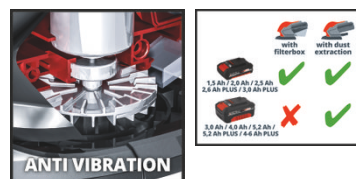

Logistische Daten

- Produktgewicht (kg) 0.79
- Bruttogewicht (kg) 1.14
- Maße Einzelverpackung 257 x 157 x 110 mm
- Stück pro Exportkarton 8 STK
- Bruttogewicht Exportkarton 10.7 kg
- Maße Exportkarton 465 x 225 x 310 mm
- Containermengen (20"/40"/40"HC) 6048 | 12600 | 0