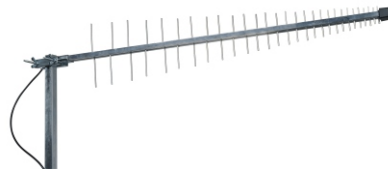

# LAT 60 MIMO Antenne 5 G von 698 - 3800 MHz

Antenna for ALL BANDS cellular

For: LTE(4G)+5G 700+800 / GSM 900 / DCS-LTE 1800 / UMTS (3G) / WI-FI / LTE 2,6GHz / 5G 3,5GHz  
698 - 862 MHz / 880 - 960 MHz / 1710 - 1880 MHz / 1920 - 2170 MHz / 2,4 GHz / 2,5 - 2,7 GHz / 3,3 - 3,8 GHz

Support tech.: LTE (4G) + 5G 700+800, 1800, 2,6 (4G); HSPA+, HSDPA, UMTS-3G, HSUPA, GSM, EDGE, GPRS; MIMO, Wimax 2,3 GHz; CDMA2000, Wi-Fi 802.11, 5G 3,5 GHz ...

- ✓ Covers frequency range 698 - 3800 MHz.
- ✓ Easy to install. Antenna have coaxial cable POPE H155 ( 10 meters lenght ) and "SMA" male connector \*.