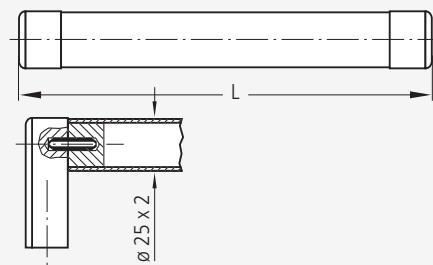

Tragkraft:

min. 1.000 N.

Hinweis:

Beliebige Griffhöhen oder andere Farbkombinationen auf Anfrage.

Handle Series A3

Fit together tubular handles.

Material and surface:

Version A:

Version B:

Handle shanks of extruded aluminium AlMgSi 0.5; black anodized with dull bright finish.

Connection tube $\varnothing 25 \times 2$ mm of stainless steel, clamping parts of stainless steel or aluminium.

Stress resistance:

min. 1.000 N.

Note:

Other handle lengths or colour combinations on request.

Ausführung Technical Line siehe Seite 103. Version Technical Line look at page 103.

Ausführung A Version A

Ausführung B Rohr aus Edelstahl Version B Tube of stainless steel

Griffsteg, Ausführung A Grip ledge, Version A

naturfarben / schwarz
natural colour / black

Griffsteg, Ausführung B Grip ledge, Version B

Rohr Edelstahl
Tube stainless steel

A	L	Schenkelfarbe Shank colour	Bestell-Nr. Order no.	Bestell-Nr. Order no.	Bestell-Nr. Order no.
200	220	natur / natural	A3-25.200.N01	A3-25.200.N04	–
		schwarz / black	A3-25.200.S01	A3-25.200.S04	A3-25.200.S37
250	270	natur / natural	A3-25.250.N01	A3-25.250.N04	–
		schwarz / black	A3-25.250.S01	A3-25.250.S04	A3-25.250.S37
300	320	natur / natural	A3-25.300.N01	A3-25.300.N04	–
		schwarz / black	A3-25.300.S01	A3-25.300.S04	A3-25.300.S37
400	420	natur / natural	A3-25.400.N01	A3-25.400.N04	–
		schwarz / black	A3-25.400.S01	A3-25.400.S04	A3-25.400.S37