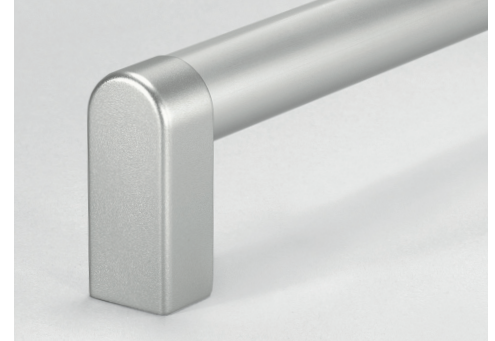

Griffserie A3

Zusammensteckbare Rohrgriffe.

Werkstoff und Oberfläche:

Ausführung A:

Griffschenkel und Verbindungsprofile aus stranggepresstem Aluminium AlMgSi 0,5. Spannhülsen aus Edelstahl.

Griffschenkel mattglänzend eloxiert, Verbindungsprofile feingeschliffen und eloxiert. Griffausführung in verschiedenen Farbkombinationen.

Ausführung B:

Griffschenkel aus stranggepresstem Aluminium AlMgSi 0,5; mattglänzend schwarz eloxiert.

Verbindungsrohr $\varnothing 25 \times 2$ mm aus Edelstahl. Spannteile aus Edelstahl bzw. Aluminium.

Tragkraft:

min. 1.000 N.

Hinweis:

Beliebige Griffhöhen oder andere Farbkombinationen auf Anfrage.

Handle Series A3

Fit together tubular handles.

Material and surface:

Version A:

Handle shanks and connecting profiles of extruded aluminium AlMgSi 0.5. Clamping sleeves of stainless steel.

Handle shanks anodized with dull bright finish, connecting profiles fine ground and anodized. Handle finish in various colour combinations.

Version B:

Handle shanks of extruded aluminium AlMgSi 0.5; black anodized with dull bright finish.

Connection tube $\varnothing 25 \times 2$ mm of stainless steel, clamping parts of stainless steel or aluminium.

Stress resistance:

min. 1.000 N.

Note:

Other handle lengths or colour combinations on request.

Ausführung Technical Line siehe Seite 103. Version Technical Line look at page 103.

Ausführung A Version A

Ausführung B Rohr aus Edelstahl Version B Tube of stainless steel

Griffsteg, Ausführung A Grip ledge, Version A

naturfarben / schwarz
natural colour / black

Griffsteg, Ausführung B Grip ledge, Version B

Rohr Edelstahl
Tube stainless steel