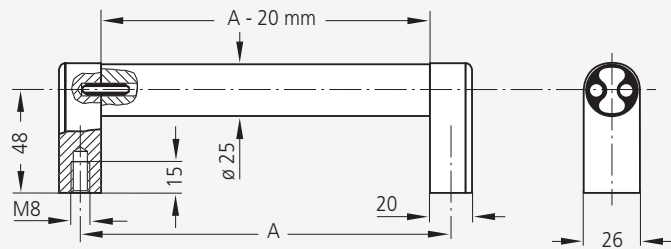

Version B:

Handle shanks of extruded aluminium AlMgSi 0.5; black anodized with dull bright finish.

Connection tube $\varnothing 25 \times 2$ mm of stainless steel, clamping parts of stainless steel or aluminium.

Stress resistance:

min. 1.000 N.

Note:

Other handle lengths or colour combinations on request.

Ausführung Technical Line siehe Seite 103. Version Technical Line look at page 103.

Ausführung A Version A

Ausführung B Rohr aus Edelstahl Version B Tube of stainless steel

Griffsteg, Ausführung A Grip ledge, Version A

naturfarben / schwarz
natural colour / black

Griffsteg, Ausführung B Grip ledge, Version B

Rohr Edelstahl
Tube stainless steel

A	L	Schenkelfarbe Shank colour	Bestell-Nr. Order no.	Bestell-Nr. Order no.	Bestell-Nr. Order no.
200	220	natur / natural	A3-25.200.N01	A3-25.200.N04	–
		schwarz / black	A3-25.200.S01	A3-25.200.S04	A3-25.200.S37
250	270	natur / natural	A3-25.250.N01	A3-25.250.N04	–
		schwarz / black	A3-25.250.S01	A3-25.250.S04	A3-25.250.S37
300	320	natur / natural	A3-25.300.N01	A3-25.300.N04	–
		schwarz / black	A3-25.300.S01	A3-25.300.S04	A3-25.300.S37
400	420	natur / natural	A3-25.400.N01	A3-25.400.N04	–
		schwarz / black	A3-25.400.S01	A3-25.400.S04	A3-25.400.S37