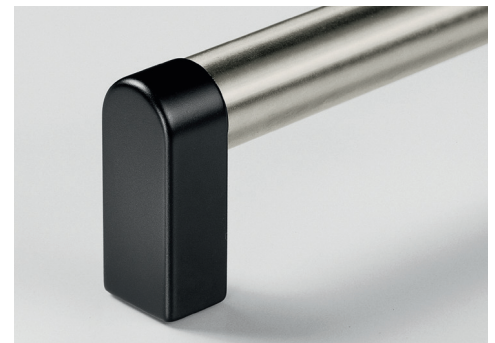

Griffserie A3

Zusammensteckbare Rohrgriffe.

Werkstoff und Oberfläche:

Ausführung A:

Griffschenkel und Verbindungsprofile aus stranggepresstem Aluminium AlMgSi 0,5. Spannhülsen aus Edelstahl.

Griffschenkel mattglänzend eloxiert, Verbindungsprofile feingeschliffen und eloxiert. Griffausführung in verschiedenen Farbkombinationen.

Ausführung B:

Griffschenkel aus stranggepresstem Aluminium AlMgSi 0,5; mattglänzend schwarz eloxiert.

Verbindungsrohr $\varnothing 25 \times 2$ mm aus Edelstahl. Spannteile aus Edelstahl bzw. Aluminium.

Tragkraft:

min. 1.000 N.

Hinweis:

Beliebige Griffhöhen oder andere Farbkombinationen auf Anfrage.

Handle Series A3

Fit together tubular handles.

Material and surface:

Version A:

Handle shanks and connecting profiles of extruded aluminium AlMgSi 0.5. Clamping sleeves of stainless steel.

Handle shanks anodized with dull bright finish, connecting profiles fine ground and anodized. Handle finish in various colour combinations.

Version B:

Handle shanks of extruded aluminium AlMgSi 0.5; black anodized with dull bright finish.

Connection tube $\varnothing 25 \times 2$ mm of stainless steel, clamping parts of stainless steel or aluminium.

Stress resistance:

min. 1.000 N.

Note:

Other handle lengths or colour combinations on request.

Ausführung Technical Line siehe Seite 103. Version Technical Line look at page 103.

Ausführung A Version A

Ausführung B Rohr aus Edelstahl Version B Tube of stainless steel

Griffsteg, Ausführung A Grip ledge, Version A

naturfarben / schwarz
natural colour / black

Griffsteg, Ausführung B Grip ledge, Version B

Rohr Edelstahl
Tube stainless steel