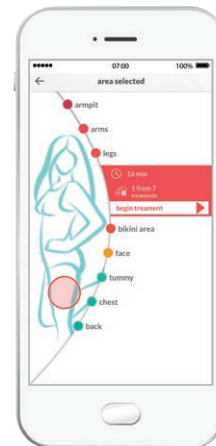

**beurer**  
beauty

## WIRKUNGSWEISE

Das Melanin der Haare absorbiert das Licht

Die erzeugte Wärme deaktiviert den Haarfollikel

Das Haar fällt aus und wächst nicht mehr nach

## HAAR- UND HAUTFARBENTABELLE

		Skin color					
Hair color		X	X	X	X	X	X
		✓	✓	✓	✓	✓	X

## ANWENDUNG

works with

• iOS ≥ 8.0  
• Android™ ≥ 4.4

Liste der unterstützten Geräte