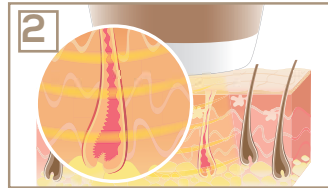

Art.-Nr.: 575.00

\* Dermatologische Studie, 20 Frauen, Institut proDERM Hamburg, Studiennr. 14.0309-11

<sup>1)</sup> auf niedrigster Energiestufe für Arme, Beine, Gesicht, Achselhöhlen und Bikinizone

IPL 5800  
VELVET SKIN PRO

## WIRKUNGSWEISE

Das Melanin der Haare absorbiert das Licht

Die erzeugte Wärme deaktiviert den Haarfollikel

Das Haar fällt aus und wächst nicht mehr nach