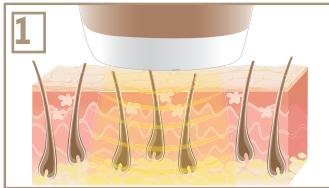

Art.-Nr.: 575.00

\* Dermatologische Studie, 20 Frauen, Institut proDERM Hamburg, Studiennr. 14.0309-11

<sup>1)</sup> auf niedrigster Energiestufe für Arme, Beine, Gesicht, Achselhöhlen und Bikinizone

IPL 5800  
VELVET SKIN PRO

## WIRKUNGSWEISE

Das Melanin der Haare absorbiert das Licht

Die erzeugte Wärme deaktiviert den Haarfollikel

Das Haar fällt aus und wächst nicht mehr nach