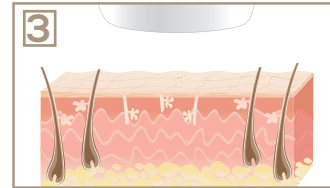

Art.-Nr.: 575.00

\* Dermatologische Studie, 20 Frauen, Institut proDERM Hamburg, Studiennr. 14.0309-11

<sup>1)</sup> auf niedrigster Energiestufe für Arme, Beine, Gesicht, Achselhöhlen und Bikinizone

IPL 5800  
VELVET SKIN PRO

**beurer**  
beauty

## WIRKUNGSWEISE

Das Melanin der Haare absorbiert das Licht

Die erzeugte Wärme deaktiviert den Haarfollikel

Das Haar fällt aus und wächst nicht mehr nach