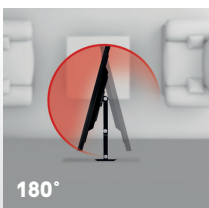

**ONE
FOR ALL**

Solid Line

10 YEAR GUARANTEE

Universal Wall Mount

WM4452

Universal Wall Mount

Solid Line

32 - 65"
81 - 165 cm

For / für / pour / på:
LCD / LED / OLED TV

2.4" - 18.6"
60 - 473 mm

110 lbs
50 kg

VESA Universal
400x400 max

Turn adjustment

Tilt adjustment

Minimum distance
to the wall

Easy installation

WM4452

Turn 180°

Universal Wall Mount WM4452

Solid Line

10 YEAR GUARANTEE

Kunden Vorteile

- Wandhalterung für LCD, LED, OLED Fernseher
- Wandhalterung mit variabler Schwenk- und Neigungseinstellung für idealen Betrachtungswinkel
- Schnellanleitung für einfache Montage
- Universell einstellbare Halterung, für Fernseh bildschirme mit einer Größe zwischen 32 und 65 Zoll
- Einfaches Kabelmanagement
- Inklusive Befestigungsmaterial
- 10 Jahre Garantie