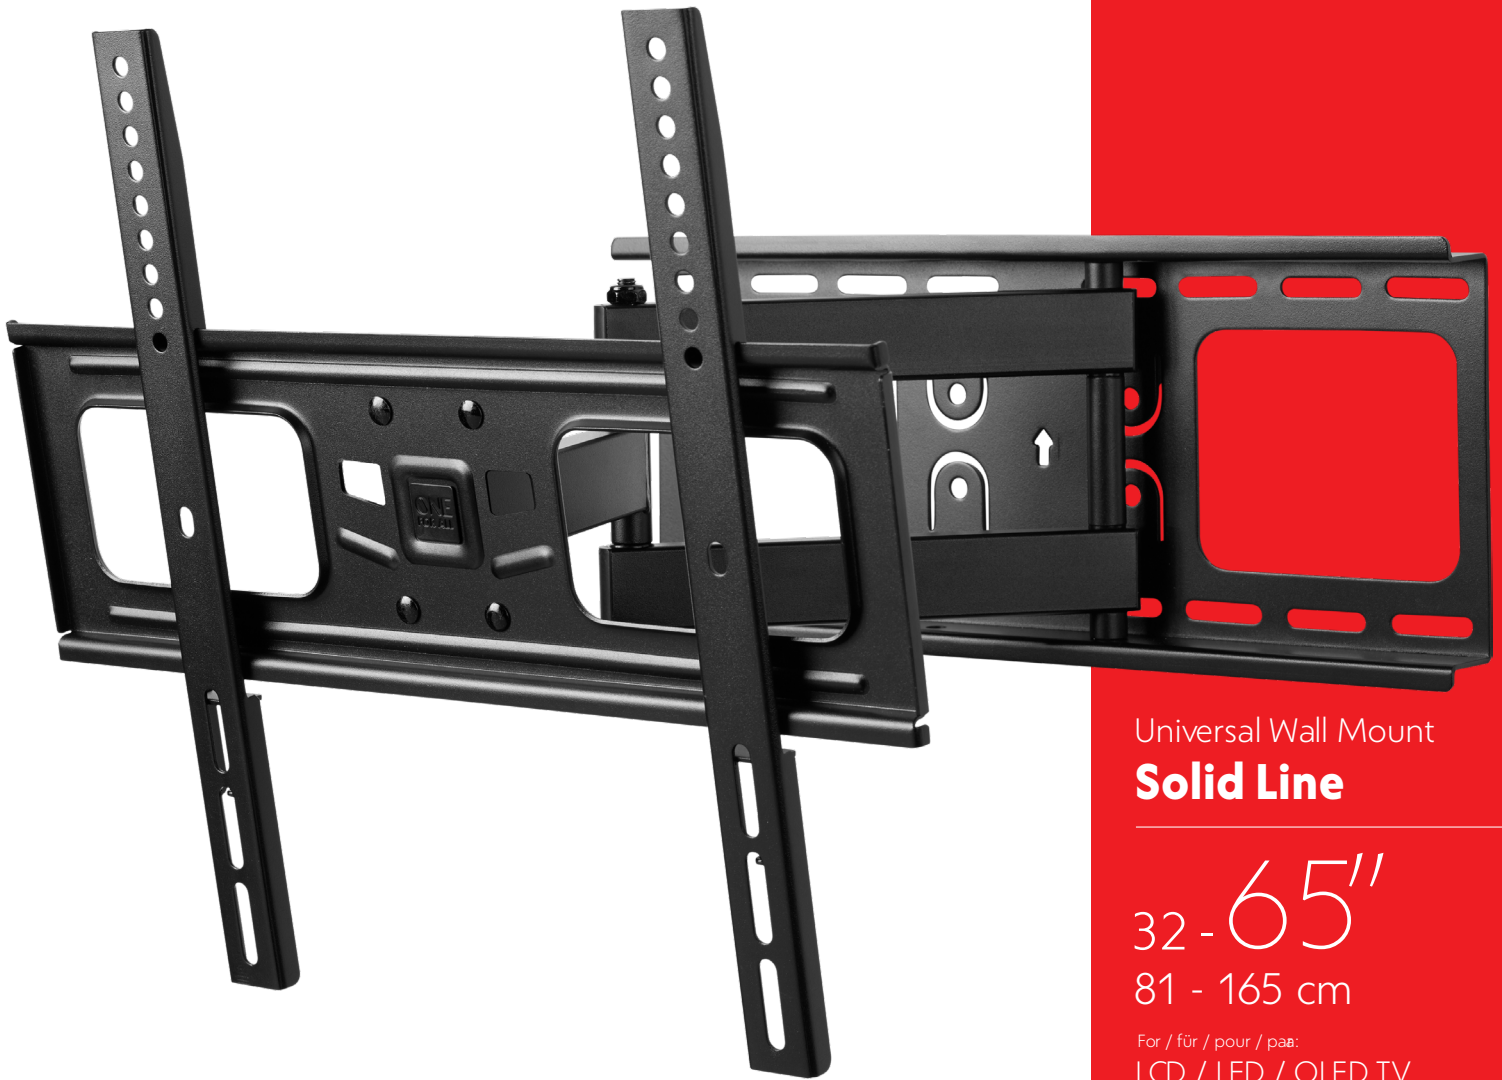

**ONE
FOR ALL**

Solid Line

10 YEAR GUARANTEE

Universal Wall Mount

WM4452

Universal Wall Mount

Solid Line

32 - 65"
81 - 165 cm

For / für / pour / på:
LCD / LED / OLED TV

2.4" - 18.6"
60 - 473 mm

110 lbs
50 kg

VESA Universal
400x400 max

Turn adjustment

Tilt adjustment

Minimum distance
to the wall

Easy installation

WM4452

Turn 180°

Universal Wall Mount WM4452

Solid Line

10 YEAR GUARANTEE

Kunden Vorteile

- Wandhalterung für LCD, LED, OLED Fernseher
- Wandhalterung mit variabler Schwenk- und Neigungseinstellung für idealen Betrachtungswinkel
- Schnellanleitung für einfache Montage
- Universell einstellbare Halterung, für Fernseh bildschirme mit einer Größe zwischen 32 und 65 Zoll
- Einfaches Kabelmanagement
- Inklusive Befestigungsmaterial
- 10 Jahre Garantie