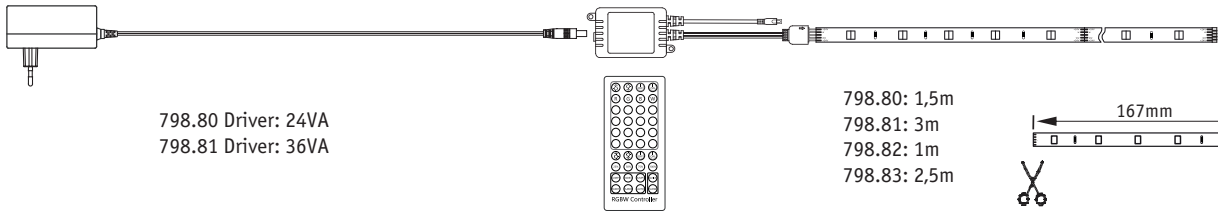

Paulmann

IP20

Info

www.paulmann.com

Paulmann Licht GmbH
Quezinger Feld 2
31832 Springe
Germany

www.paulmann.com

Art.-Nr.: 798.80
798.81
798.82
798.83

798.80_798.81

798.82
798.83

PLIR 06/20

A

798.80 Driver: 24VA
798.81 Driver: 36VA

798.80: 1,5m
798.81: 3m
798.82: 1m
798.83: 2,5m

B

C

D

expandable

Driver 24VA → max.3m
Driver 36VA → max.5m

IP20

IP44

Water Protection
Art.-Nr.: 702.47