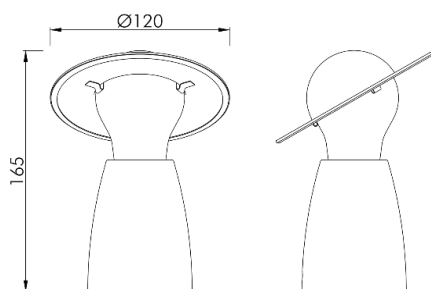

Umwelteigenschaften

Die Leuchte wird mit dem Leuchtmittel LM85135 der Energieklasse A++ verkauft.

Produktabmessungen

Leuchte:

Durchmesser	120 mm
Höhe	165 mm
Gewicht	338 g

Leuchtmittel (LM85135):

Durchmesser	60 mm
Höhe	108 mm
Gewicht	31 g

– <http://www.lightme.eu/oekodesign/entsorgung/index.html>

E27 Nachhaltig Austauschbar

Abmessungsskizze

LED LM85700

Farbspektrum

2700K

Die Eigenschaften gelten für die z. Zt. auf Lager vorhandenen Versionen.
Im Handel befindliche Lagerware desselben Modells kann abweichen!
Technische Daten können ohne Vorankündigung geändert werden. Irrtümer vorbehalten.