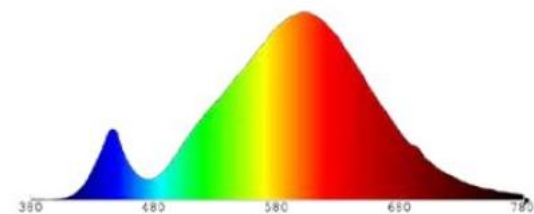

– <http://www.lightme.eu/oekodesign/entsorgung/index.html>

E27 Nachhaltig Austauschbar

Abmessungsskizze

LED LM85700

Farbspektrum

2700K

Die Eigenschaften gelten für die z. Zt. auf Lager vorhandenen Versionen.
Im Handel befindliche Lagerware desselben Modells kann abweichen!
Technische Daten können ohne Vorankündigung geändert werden. Irrtümer vorbehalten.