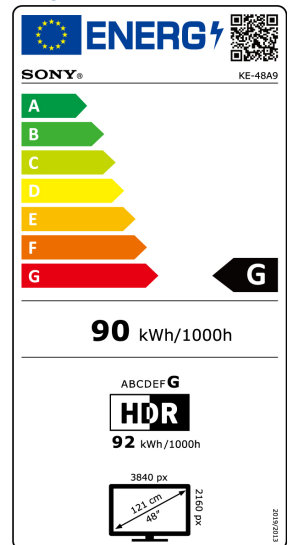

Positionierung:

OLED 4K HDR Android TV™

Alle Bilder und Logos finden Sie unter:
www.one.sony-europe.com

Testergebnisse

EU-Energielabel

Verkaufsargumente:

1. OLED bietet unschlagbare Schwarztöne, Kontraste und Farben
2. Bildprozessor X1™ Ultimate für eine unübertroffen realistische Bildqualität
3. Pixel Contrast Booster sorgt für noch mehr Tiefe, feinere Texturen und beeindruckende Schwarzwerte
4. Acoustic Surface Audio für einen kristallklaren Stereo Sound direkt aus dem Bildschirm dank einzigartiger Soundtechnologie

Kurztext Flyer (Einklinker):

Material-Nr.:	KE48A9BAEP	Vorgängermodell:	
EAN-Code:	4548736117594	Nächsthöheres Modell:	
Farbe:	Schwarz	Unverbindliche Preisempfehlung:	1899,00 €
Verfügbar ab:	März 2021		

Produktinformationen:

Bild:

- Diagonale: 121 cm (48")
- 4K Auflösung (3840 x 2160); 4K/60p, HDCP2.3
- OLED Display
- 4K HDR Processor X1™ Ultimate
- Pixel Contrast Booster
- 4K X-Reality Pro, Triluminos™ Display, Dolby Vision
- X-Motion Clarity (Auto Mode), Ambient Optimisation
- Netflix Calibrated Mode

Energieverbrauch:

- Energieeffizienzklasse: G, Energiesparmodus
- Stromverbrauch: On-Mode SDR: 90kWh/1000h

Abmessungen und Gewicht:

- Maße TV m/o Fuß (BxHxT in cm): 106.9 x 62.9 x 25.5 cm; 106.9 x 62.4 x 5.8(0.42) cm
- Gewicht TV m/o Fuß: 17.6kg, 13.9kg
- Verpackung (BxHxT in cm): 118.8 x 74.1 x 18.8 cm, 22kg
- VESA: 30.0 cm x 30.0 cm