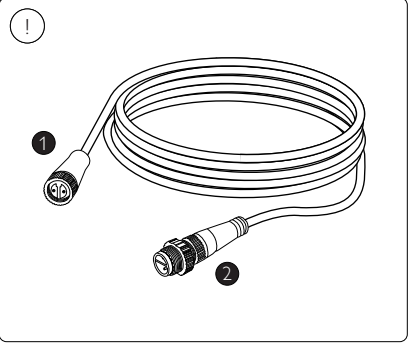

PHILIPS

hue

 personal wireless lighting

T-connector / extension cable

HUE serial number

- ⚠
- EN Use only with Philips Hue 24V SELV IP67 LED power supply!
- DE Verwendung nur mit Philips Hue 24V SELV IP67 LED-Stromversorgung!
- FR Utiliser uniquement avec l'alimentation LED Philips Hue 24V SELV IP67!
- ES Se utiliza solo con la fuente de alimentación LED Philips Hue SELV 24V IP67!
- PT Utilize apenas com fonte de alimentação LED SELV Philips Hue de 24V IP67!
- IT Da utilizzare solo con un alimentatore LED Philips Hue 24V IP67!

User manual
 Benutzerhandbuch
 Notice d'emploi
 Manual de usuario
 Manual do usuário
 Manuale d'uso

Sample set up, add up the wattage of the lights

$$8W + 8W + 8W + 16W = 40W$$

Choose your power supply unit (PSU)

40W PSU: Connect up to 40W of lights and 35 m of cable

100W PSU: Connect up to 100W of lights and 30 m of cable

Signify
 I.B.R.S. / C.C.R.I. Numéro 10461
 5600 VB Eindhoven,
 the Netherlands
 ☎00800-74454775