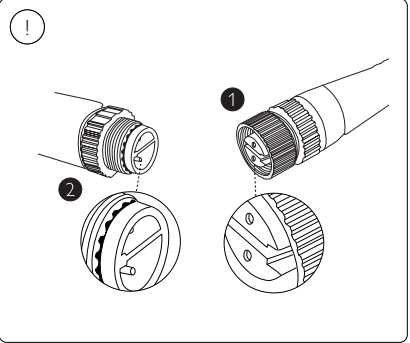

PHILIPS

hue

 personal wireless lighting

T-connector / extension cable

HUE serial number

- ⚠
- EN Use only with Philips Hue 24V SELV IP67 LED power supply!
- DE Verwendung nur mit Philips Hue 24V SELV IP67 LED-Stromversorgung!
- FR Utiliser uniquement avec l'alimentation LED Philips Hue 24V SELV IP67!
- ES Se utiliza solo con la fuente de alimentación LED Philips Hue SELV 24V IP67!
- PT Utilize apenas com fonte de alimentação LED SELV Philips Hue de 24V IP67!
- IT Da utilizzare solo con un alimentatore LED Philips Hue 24V IP67!

40W PSU: Connect up to 40W of lights and 35 m of cable

100W PSU: Connect up to 100W of lights and 30 m of cable

Signify
 I.B.R.S. / C.C.R.I. Numéro 10461
 5600 VB Eindhoven,
 the Netherlands
 ☎00800-74454775