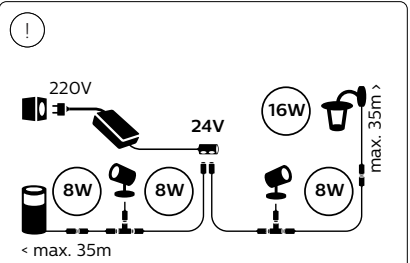

PHILIPS

hue

 personal wireless lighting

T-connector / extension cable

HUE serial number

- ⚠
- EN Use only with Philips Hue 24V SELV IP67 LED power supply!
- DE Verwendung nur mit Philips Hue 24V SELV IP67 LED-Stromversorgung!
- FR Utiliser uniquement avec l'alimentation LED Philips Hue 24V SELV IP67!
- ES Se utiliza solo con la fuente de alimentación LED Philips Hue SELV 24V IP67!
- PT Utilize apenas com fonte de alimentação LED SELV Philips Hue de 24V IP67!
- IT Da utilizzare solo con un alimentatore LED Philips Hue 24V IP67!

User manual
 Benutzerhandbuch
 Notice d'emploi
 Manual de usuario
 Manual do usuário
 Manuale d'uso

Sample set up, add up the wattage of the lights

$$8W + 8W + 8W + 16W = 40W$$

Choose your power supply unit (PSU)

40W PSU: Connect up to 40W of lights and 35 m of cable

100W PSU: Connect up to 100W of lights and 30 m of cable

Signify
 I.B.R.S. / C.C.R.I. Numéro 10461
 5600 VB Eindhoven,
 the Netherlands
 ☎00800-74454775