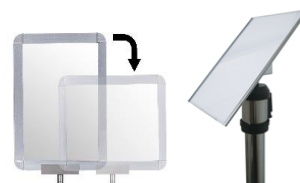

Exemple d'accessoires