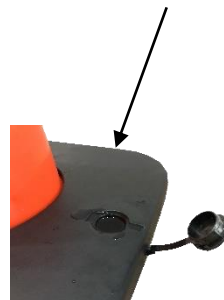

RCBASEVD (vide)

*Disponible en septiembre de 2020