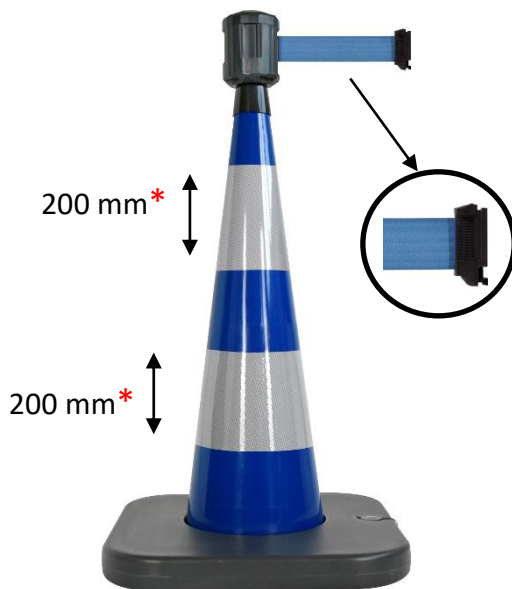

Sign

Storage

Chain

VISO

Date : 02/04/2020

FICHE TECHNIQUE

RCX102BU - Cône lesté 90 cm +base à lester +boitier étanche

Gamme : SIGN
Code HSS : 3926909790
EAN : 3321360034175

Réf	Longueur sangle (m)	Largeur sangle (mm)	Hauteur cône (mm)	POIDS (kg)
RCX102BU	2	50	1000	6,5

- **Fabriqué en PVC et caoutchouc**, sangle en polyester + couche de nylon
- **Coloris** : Cône bleu avec sangle bleue

Caractéristiques :

- Cône Souple avec bandes réfléchissantes classe 2
- Idéal en usage extérieur grâce au boitier étanche
- Sangle de longueur 2 m sur 5 cm
- Base à lester pour stabiliser le cône (RCBASEVD)

- **Made of** PVC and rubber, polyester strap + nylon layer
- **Color** : Blue cone with blue strap

Specifications :

- Flexible cone with reflective strips class 2
- Ideal for outdoor use thanks to the waterproof housing
- Strap 2 m long by 5 cm long
- Ballast base to stabilize the cone (RCBASEVD)