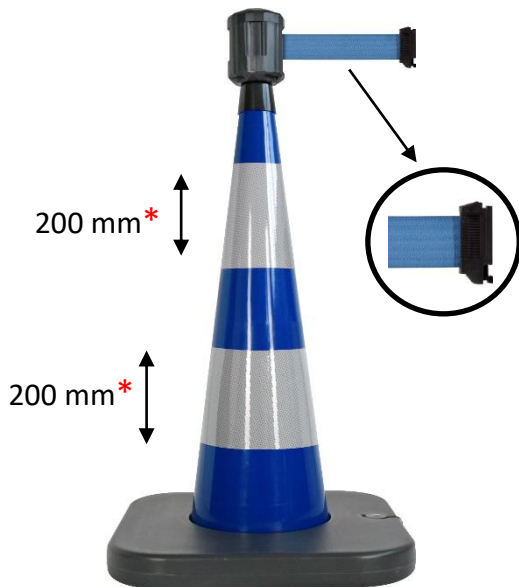

Caractéristiques :

- Cône Souple avec bandes réfléchissantes classe 2
- Idéal en usage extérieur grâce au boitier étanche
- Sangle de longueur 2 m sur 5 cm
- Base à lester pour stabiliser le cône (RCBASEVD)

- **Made of** PVC and rubber, polyester strap + nylon layer
- **Color** : Blue cone with blue strap

Specifications :

- Flexible cone with reflective strips class 2
- Ideal for outdoor use thanks to the waterproof housing
- Strap 2 m long by 5 cm long
- Ballast base to stabilize the cone (RCBASEVD)

Storage

Chain

VISO

Date : 02/04/2020

FICHA TECNICA

➔ RCX102BU – Cono PVC 90cm + Base vacío + Cajetín

Gama : SIGN
Code HSS : 3926909790
EAN : 3321360034175

Réf	Largo de la correa (m)	Ancho de la correa (mm)	Alto (mm)	Peso (kg)
RCX102BU	2	50	1000	6,5

- **Fabricado en** PVC y caucho, correa de poliéster + capa de nylon
- **Color** : Cono azul con correa azul

Características :

- Cono flexible con bandas reflectantes clase 2
- Ideal para el uso al aire libre gracias a su carcasa impermeable
- Correa de 2 m de largo por 5 cm de ancho
- Base de lastre para estabilizar el cono (RCBASEVD)