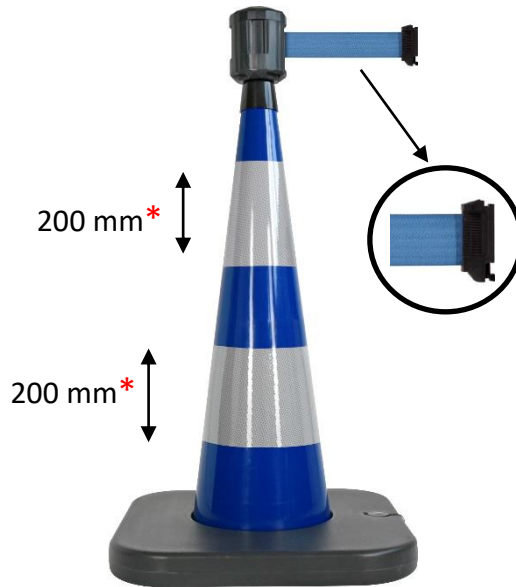

Sign

Storage

Chain

VISO

Date : 02/04/2020

TECHNICAL SHEET

RCX102BU – Cone 1 m with high visibility retract tape

Range : SIGN

Code HSS : 3926909790

EAN : 3321360034175

Réf	Strap length (m)	Width of strap (mm)	Cone height (mm)	Weight (kg)
RCX102BU	2	50	1000	6,5

- **Made of** PVC and rubber, polyester strap + nylon layer
- **Color** : Blue cone with blue strap

Specifications :

- Flexible cone with reflective strips class 2
- Ideal for outdoor use thanks to the waterproof housing
- Strap 2 m long by 5 cm long
- Ballast base to stabilize the cone (RCBASEVD)

*Available at September 2020

VISO - ZI de la Vigne aux Loups - 7 Avenue Arago 91380 CHILLY-MAZARIN - FRANCE

www.viso-cpn.com

contact@viso-cpn.com