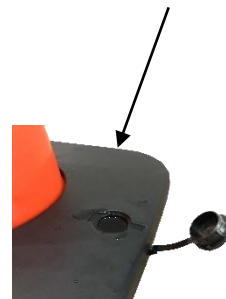

RCBASEVD (vide)

*Disponible en Septembre 2020