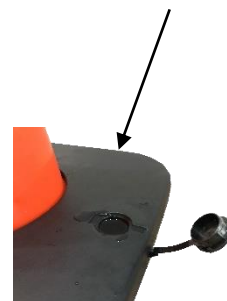

RCBASEVD (vide)

*Disponible en septiembre de 2020

VISO - ZI de la Vigne aux Loups - 7 Avenue Arago 91380 CHILLY-MAZARIN - FRANCE

www.viso-cpn.com

contact@viso-cpn.com