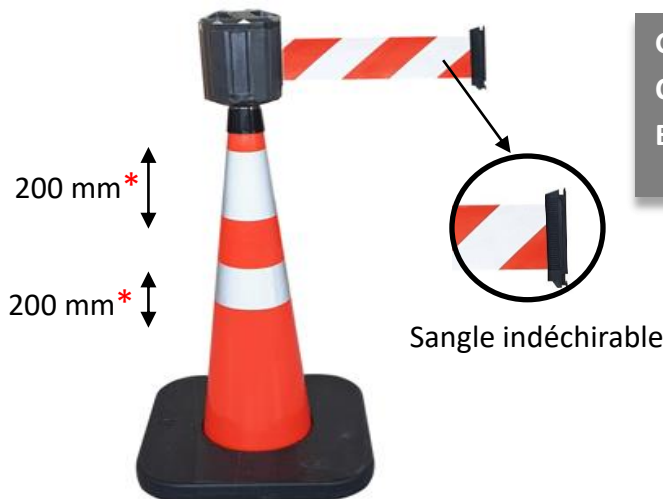

Sign

Storage

Chain

VISO

Date : 02/04/2020

FICHE TECHNIQUE

RCX1041RB - Cône lesté 90 cm + base à lester + boîtier étanche

Gamme : SIGN
 Code HSS : 3926909790
 EAN : 3321360034083

Réf	Longueur sangle (m)	Largeur sangle (mm)	Hauteur cône (mm)	POIDS (kg)
RCX1041RB	4	100	1000	6,5

- **Fabriqué en PVC** et caoutchouc , sangle en polyester + couche de nylon
- **Coloris** : Cône rouge avec sangle rouge et blanche

Caractéristiques :

- Cône Souple avec bandes réfléchissantes classe 2
- Idéal en usage extérieur grâce au boîtier étanche
- Sangle indéchirable de longueur 4 m sur 10 cm
- Base à lester pour stabiliser le cône (RCBASEVD)

- **Made of** PVC and rubber, polyester strap + nylon layer
- **Color** : Red cone with red ad white strap

Specifications :

- Flexible cone with reflective strips class 2
- Ideal for outdoor use thanks to the waterproof housing
- Tear-proof strap 4 m long by 10 cm long
- Ballast base to stabilize the cone (RCBASEVD)