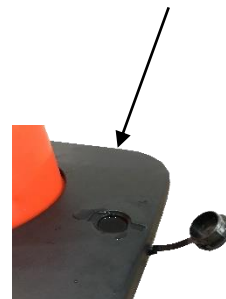

RCBASEVD (vide)

*Disponible en septiembre de 2020