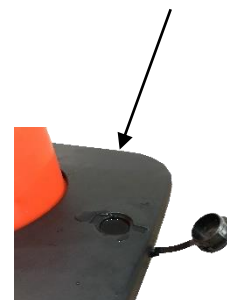

*Disponible en septiembre de 2020