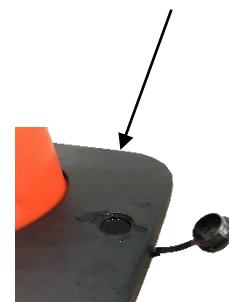

*Disponible en Septembre 2020

VISO - ZI de la Vigne aux Loups - 7 Avenue Arago 91380 CHILLY-MAZARIN - FRANCE

www.viso-cpn.com

contact@viso-cpn.com