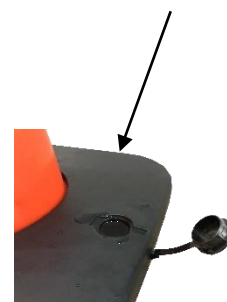

*Disponible en septiembre de 2020

VISO - ZI de la Vigne aux Loups - 7 Avenue Arago 91380 CHILLY-MAZARIN - FRANCE

www.viso-cpn.com

contact@viso-cpn.com