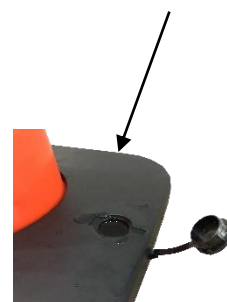

*Disponible en Septembre 2020

VISO - ZI de la Vigne aux Loups - 7 Avenue Arago 91380 CHILLY-MAZARIN - FRANCE

www.viso-cpn.com

contact@viso-cpn.com