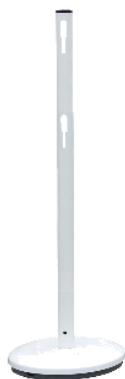

Sign

Storage

Chain

VISO

Date : 16/08/18

FICHE TECHNIQUE

BSA100B - Poteau métal base fixe

Gamme : SIGN

Code HSS: 7326909890

EAN : 3321369986796

REF	Ø Poteau (mm)	Ø Base (mm)	Hauteur (mm)	POIDS (kg)
BSA 100 B	50	330	1 000	9,0

- **Fabriqué en :** acier
- **Coloris :** blanc

Caractéristiques :

- Poteau de balisage
- Livré avec 2 crochets pour accrocher des chaînes
- Base lestée pour une parfaite stabilité
- Possibilité d'accrocher 4 chaînes
- Support panneau intégré
- Chaîne et panneau en option

Display available as an option

Sign

Storage

Chain

VISO

Date : 16/08/18

FICHA TECNICA

➤ BSA100B - Poste de metal base fija

Gama : SIGN

Code HSS: 7326909890

EAN : 3321369986796

REF	Ø Poste (mm)	Ø Base (mm)	Altura (mm)	Peso (kg)
BSA 100 B	50	330	1 000	9,0

- **Fabricado en :** acero
- **Colores :** blanco

Características :

- Poste de señalización
- Viene con 2 ganchos para colgar cadenas
- Base ponderada para una estabilidad perfecta
- Posibilidad de colgar 4 cadenas
- Soporte de panel integrado
- Cadena y panel opcional