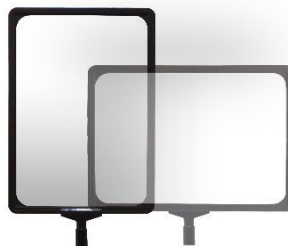

Code HSS: 7326909890

EAN : 3321369986796

REF	Ø Poteau (mm)	Ø Base (mm)	Hauteur (mm)	POIDS (kg)
BSA 100 B	50	330	1 000	9,0

- **Fabriqué en :** acier
- **Coloris :** blanc

Caractéristiques :

- Poteau de balisage
- Livré avec 2 crochets pour accrocher des chaînes
- Base lestée pour une parfaite stabilité
- Possibilité d'accrocher 4 chaînes
- Support panneau intégré
- Chaîne et panneau en option

Gama : SIGN

Code HSS: 7326909890

EAN : 3321369986796

REF	Ø Poste (mm)	Ø Base (mm)	Altura (mm)	Peso (kg)
BSA 100 B	50	330	1 000	9,0

- **Fabricado en :** acero
- **Colores :** blanco

Características :

- Poste de señalización
- Viene con 2 ganchos para colgar cadenas
- Base ponderada para una estabilidad perfecta
- Posibilidad de colgar 4 cadenas
- Soporte de panel integrado
- Cadena y panel opcional