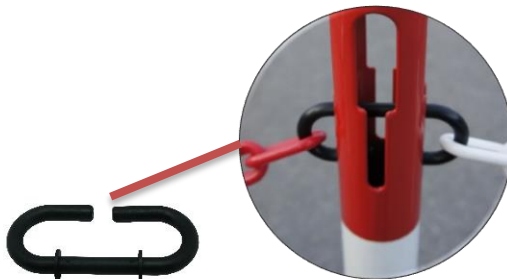

Sign

Storage

Chain

VISO

Date : 16/08/18

FICHE TECHNIQUE

BSA100B - Poteau métal base fixe

Gamme : SIGN

Code HSS: 7326909890

EAN : 3321369986796

REF	Ø Poteau (mm)	Ø Base (mm)	Hauteur (mm)	POIDS (kg)
BSA 100 B	50	330	1 000	9,0

- **Fabriqué en :** acier
- **Coloris :** blanc

Caractéristiques :

- Poteau de balisage
- Livré avec 2 crochets pour accrocher des chaînes
- Base lestée pour une parfaite stabilité
- Possibilité d'accrocher 4 chaînes
- Support panneau intégré
- Chaîne et panneau en option

Panneau disponible en option

Sign

Storage

Chain

VISO

Date : 16/08/18

TECHNICAL SHEET

BSA100B - metal post with fixed base

Range : SIGN

Code HSS: 7326909890

EAN : 3321369986796

REF	Ø Post (mm)	Ø Base (mm)	Height (mm)	Weight (kg)
BSA 100 B	50	330	1 000	9,0

- **Made of** : steel
- **Colors** : white

Specifications :

- Steel post
- Supplied with 2 hooks to hang chains
- Loaded base
- Can receive 4 chains
- Integrated display adaptor
- Chain and display in option