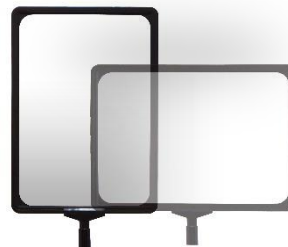

Sign

Storage

Chain

VISO

Date : 16/08/18

FICHE TECHNIQUE

BSA100B - Poteau métal base fixe

Gamme : SIGN

Code HSS: 7326909890

EAN : 3321369986796

REF	Ø Poteau (mm)	Ø Base (mm)	Hauteur (mm)	POIDS (kg)
BSA 100 B	50	330	1 000	9,0

- **Fabriqué en :** acier
- **Coloris :** blanc

Caractéristiques :

- Poteau de balisage
- Livré avec 2 crochets pour accrocher des chaînes
- Base lestée pour une parfaite stabilité
- Possibilité d'accrocher 4 chaînes
- Support panneau intégré
- Chaîne et panneau en option

Range : SIGN

Code HSS: 7326909890

EAN : 3321369986796

REF	Ø Post (mm)	Ø Base (mm)	Height (mm)	Weight (kg)
BSA 100 B	50	330	1 000	9,0

- **Made of** : steel
- **Colors** : white

Specifications :

- Steel post
- Supplied with 2 hooks to hang chains
- Loaded base
- Can receive 4 chains
- Integrated display adaptor
- Chain and display in option

Display available as an option

Sign

Storage

Chain

VISO

Date : 16/08/18

FICHA TECNICA

➤ BSA100B - Poste de metal base fija