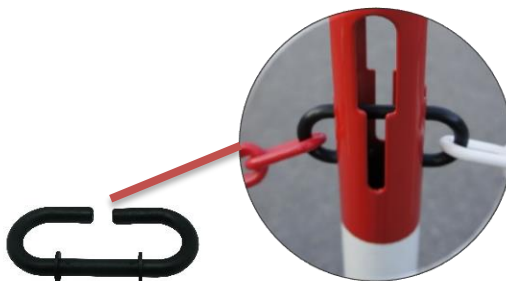

Sign

Storage

Chain

VISO

Date : 16/08/18

FICHE TECHNIQUE

BSA100B - Poteau métal base fixe

Gamme : SIGN

Code HSS: 7326909890

EAN : 3321369986796

REF	Ø Poteau (mm)	Ø Base (mm)	Hauteur (mm)	POIDS (kg)
BSA 100 B	50	330	1 000	9,0

- **Fabriqué en :** acier
- **Coloris :** blanc

Caractéristiques :

- Poteau de balisage
- Livré avec 2 crochets pour accrocher des chaînes
- Base lestée pour une parfaite stabilité
- Possibilité d'accrocher 4 chaînes
- Support panneau intégré
- Chaîne et panneau en option

Range : SIGN

Code HSS: 7326909890

EAN : 3321369986796

REF	Ø Post (mm)	Ø Base (mm)	Height (mm)	Weight (kg)
BSA 100 B	50	330	1 000	9,0

- **Made of** : steel
- **Colors** : white

Specifications :

- Steel post
- Supplied with 2 hooks to hang chains
- Loaded base
- Can receive 4 chains
- Integrated display adaptor
- Chain and display in option

Gama : SIGN

Code HSS: 7326909890

EAN : 3321369986796

REF	Ø Poste (mm)	Ø Base (mm)	Altura (mm)	Peso (kg)
BSA 100 B	50	330	1 000	9,0

- **Fabricado en :** acero
- **Colores :** blanco

Características :

- Poste de señalización
- Viene con 2 ganchos para colgar cadenas
- Base ponderada para una estabilidad perfecta
- Posibilidad de colgar 4 cadenas
- Soporte de panel integrado
- Cadena y panel opcional