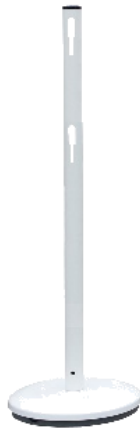

Sign

Storage

Chain

VISO

Date : 16/08/18

FICHE TECHNIQUE

BSA100B - Poteau métal base fixe

Gamme : SIGN

Code HSS: 7326909890

EAN : 3321369986796

REF	Ø Poteau (mm)	Ø Base (mm)	Hauteur (mm)	POIDS (kg)
BSA 100 B	50	330	1 000	9,0

- **Fabriqué en :** acier
- **Coloris :** blanc

Caractéristiques :

- Poteau de balisage
- Livré avec 2 crochets pour accrocher des chaînes
- Base lestée pour une parfaite stabilité
- Possibilité d'accrocher 4 chaînes
- Support panneau intégré
- Chaîne et panneau en option

Panneau disponible en option

Sign

Storage

Chain

VISO

Date : 16/08/18

TECHNICAL SHEET

BSA100B - metal post with fixed base

Range : SIGN

Code HSS: 7326909890

EAN : 3321369986796

REF	Ø Post (mm)	Ø Base (mm)	Height (mm)	Weight (kg)
BSA 100 B	50	330	1 000	9,0

- **Made of** : steel
- **Colors** : white

Specifications :

- Steel post
- Supplied with 2 hooks to hang chains
- Loaded base
- Can receive 4 chains
- Integrated display adaptor
- Chain and display in option