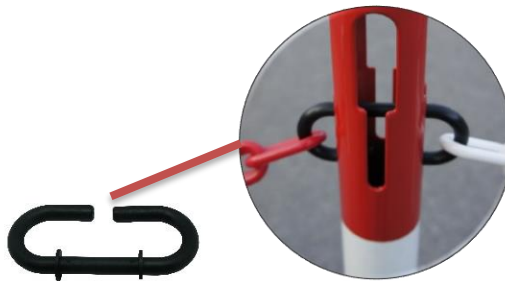

Sign

Storage

Chain

VISO

Date : 16/08/18

FICHE TECHNIQUE

BSA100B - Poteau métal base fixe

Gamme : SIGN

Code HSS: 7326909890

EAN : 3321369986796

REF	Ø Poteau (mm)	Ø Base (mm)	Hauteur (mm)	POIDS (kg)
BSA 100 B	50	330	1 000	9,0

- **Fabriqué en :** acier
- **Coloris :** blanc

Caractéristiques :

- Poteau de balisage
- Livré avec 2 crochets pour accrocher des chaînes
- Base lestée pour une parfaite stabilité
- Possibilité d'accrocher 4 chaînes
- Support panneau intégré
- Chaîne et panneau en option

Range : SIGN

Code HSS: 7326909890

EAN : 3321369986796

REF	Ø Post (mm)	Ø Base (mm)	Height (mm)	Weight (kg)
BSA 100 B	50	330	1 000	9,0

- **Made of** : steel
- **Colors** : white

Specifications :

- Steel post
- Supplied with 2 hooks to hang chains
- Loaded base
- Can receive 4 chains
- Integrated display adaptor
- Chain and display in option