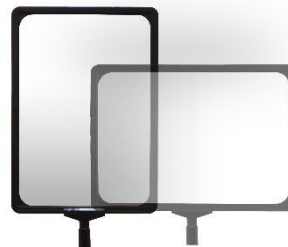

Specifications :

- Supplied with 2 hooks to hang chains
- Loaded base
- Can receive 4 chains
- Integrated display adaptor
- Chain and display in option

Display available as an option