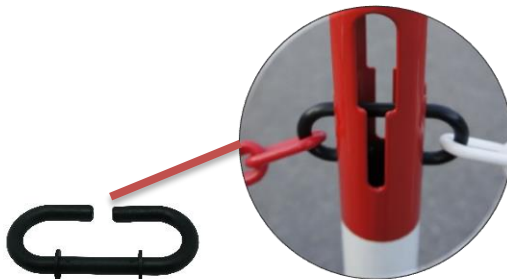

## BSA100AISI - Poteau inox base fixe

Gamme : SIGN

Code HSS: 7326909890

EAN : 3321360003287

REF	Ø Poteau (mm)	Ø Base (mm)	Hauteur (mm)	POIDS (kg)
BSA 100 AISI	50	330	1 000	9,0

- **Fabriqué en :** inox 316
- **Coloris :** blanc et rouge

### Caractéristiques :

- Poteau de balisage
- Livré avec 2 crochets pour accrocher des chaînes
- Base lestée pour une parfaite stabilité
- Possibilité d'accrocher 4 chaînes
- Support panneau intégré
- Chaîne et panneau en option