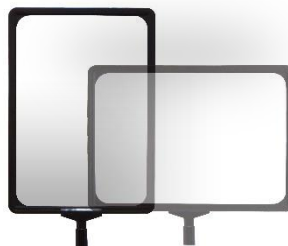

#### Características :

- Poste de señalización
- Viene con 2 ganchos para colgar cadenas
- Base ponderada para una estabilidad perfecta
- Posibilidad de colgar 4 cadenas
- Soporte de panel integrado
- Cadena y panel opcional