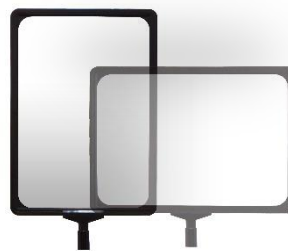

## BSA100AISI - Poteau inox base fixe

Gamme : SIGN

Code HSS: 7326909890

EAN : 3321360003287

REF	Ø Poteau (mm)	Ø Base (mm)	Hauteur (mm)	POIDS (kg)
BSA 100 AISI	50	330	1 000	9,0

- **Fabriqué en :** inox 316
- **Coloris :** blanc et rouge

### Caractéristiques :

- Poteau de balisage
- Livré avec 2 crochets pour accrocher des chaînes
- Base lestée pour une parfaite stabilité
- Possibilité d'accrocher 4 chaînes
- Support panneau intégré
- Chaîne et panneau en option