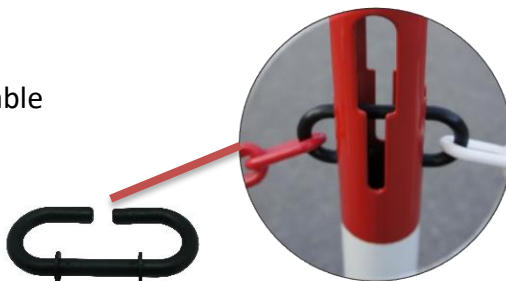

#### Características :

- Poste de señalización
- Viene con 2 ganchos para colgar cadenas
- Base ponderada para una estabilidad perfecta
- Posibilidad de colgar 4 cadenas
- Soporte de panel integrado
- Cadena y panel opcional