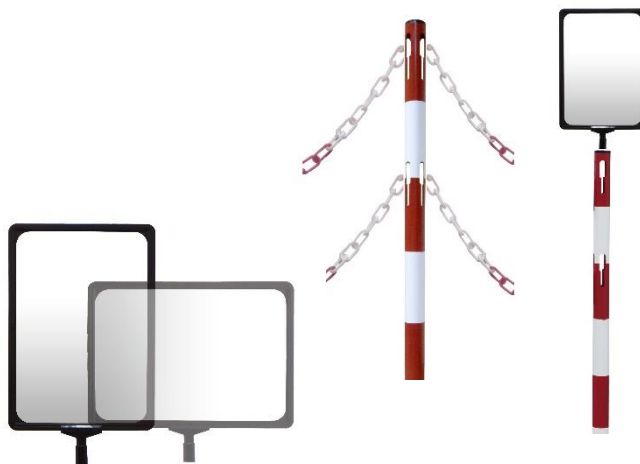

### BSP100NJ – Poteau de balisage- base lestée

Gamme : SIGN  
Code HSS: 7326909890  
EAN : 3321369986819

REF	Ø Poteau (mm)	Ø Base (mm)	Hauteur (mm)	POIDS (kg)
BSP 100 NJ	50	310	1 000	7

- **Fabriqué en** : acier
- **Coloris** : noir et jaune

#### Caractéristiques :

- Poteau de balisage pliable
- Base lestée pour une parfaite stabilité
- Possibilité d'accrocher des chaînes sur 2 niveaux
- Chaîne et panneau en option

Panneau disponible en option

### Specifications :

- Foldable signpost
- Ballasted base for perfect stability
- Possibility to hang chains on 2 levels
- Optional chain and panel

Display available as an option

Sign

Storage

Chain

**Hergestellt aus Stahl**

**Farbe** : schwarz und gelb

**Merkmale :**

- Faltbarer Wegweiser
- Ballastierter Sockel für perfekte Stabilität
- Möglichkeit, Ketten auf 2 Ebenen aufzuhängen
- Optionale Kette und Platte