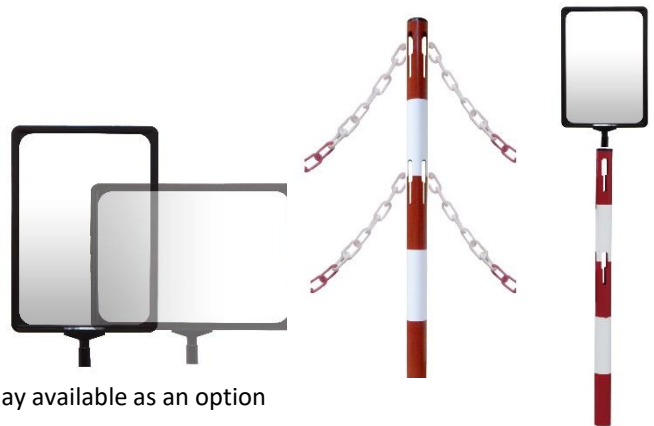

#### Caractéristiques :

- Poteau de balisage pliable
- Base lestée pour une parfaite stabilité
- Possibilité d'accrocher des chaînes sur 2 niveaux
- Chaîne et panneau en option

Panneau disponible en option

## TECHNICAL SHEET

➤ BSP100NJ – folding metal post with fixed base

Range : SIGN

Code HSS: 7326909890

EAN : 3321369986819

REF	Ø Post (mm)	Ø Base (mm)	Height (mm)	Weight (kg)
BSP 100 NJ	50	310	1 000	7

- **Made of** : steel
- **Colors** : black and yellow

### Specifications :

- Foldable signpost
- Ballasted base for perfect stability
- Possibility to hang chains on 2 levels
- Optional chain and panel

Display available as an option

Sign

Storage

Chain

**Hergestellt aus Stahl**

**Farbe** : schwarz und gelb

**Merkmale :**

- Faltbarer Wegweiser
- Ballastierter Sockel für perfekte Stabilität
- Möglichkeit, Ketten auf 2 Ebenen aufzuhängen
- Optionale Kette und Platte