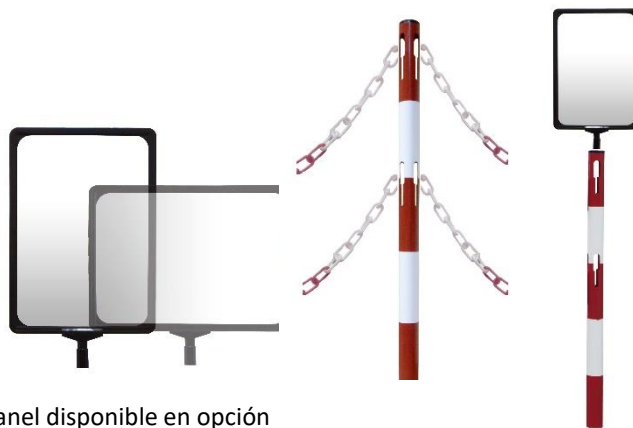

#### Caractéristiques :

- Poteau de balisage pliable
- Base lestée pour une parfaite stabilité
- Possibilité d'accrocher des chaînes sur 2 niveaux
- Chaîne et panneau en option

Panneau disponible en option

### Specifications :

- Foldable signpost
- Ballasted base for perfect stability
- Possibility to hang chains on 2 levels
- Optional chain and panel

Display available as an option

Sign

Storage

Chain

### ➤ BSP100NJ - Poste de metal plegable base fija

Gama : SIGN

Code HSS: 7326909890

EAN : 3321369986819

REF	Ø Poste (mm)	Ø Base (mm)	Altura (mm)	Peso (kg)
BSP 100 NJ	50	310	1 000	7

- **Fabricado en :** acero
- **Colores :** negro y amarillo

#### Características :

- Cartel plegable
- Base lastrada para una perfecta estabilidad
- Posibilidad de colgar cadenas en 2 niveles
- Cadena y panel opcionales

Panel disponible en opción

Sign

Storage

Chain