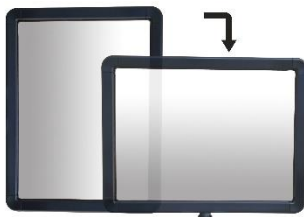

EAN: 3321360030108

Réf	Longueur (mm)	Largeur (mm)	Epaisseur (mm)	Poids (kg)
RSA3PN	420	297	15	0.98

- **Fabriqué en** : Plastique
- **Coloris** : Noir

Caractéristiques :

- Panneau A3 Vertical-Horizontal et rotatif pour références RECO, PPC ou RS
- Fixation par simple vissage
- Affichage des deux cotés
- Modulable format paysage ou portrait
- Panneaux transparents en PMMA
- Le poster ou la feuille A3 se glisse entre 2 panneaux

- **Hergestellt aus** Kunststoff
- **Farbe** : schwarz

Merkmale:

- Vertikal-horizontale und drehbare A3-Tafel für RECO-, PPC- oder RS-Referenzen
- Fixierung durch einfache Verschraubung
- Anzeige auf beiden Seiten
- Modulares Quer- oder Hochformat
- Transparente Platten aus PMMA
- Das Poster oder A3-Blatt kann zwischen 2 Tafeln eingefügt werden.