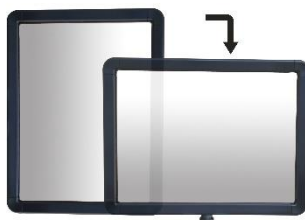

Range : SIGN

Code HSS : 3926909790

EAN: 3321360030108

Réf	Length (mm)	Width (mm)	Thickness (mm)	Weight (kg)
RSA3PN	420	297	15	0.98

- **Made of :** Plastic
- **Colors :** Black

Specifications :

- A3 sign holder vertical/horizontal and rotation for RECO, PPC, RS, RSF
- Fixation directly on the head of the post
- Both sides display
- Landscape or portrait mode
- PMMA transparent sheets
- The poster will be introduced between the 2 sheets

- **Hergestellt aus** Kunststoff
- **Farbe** : schwarz

Merkmale:

- Vertikal-horizontale und drehbare A3-Tafel für RECO-, PPC- oder RS-Referenzen
- Fixierung durch einfache Verschraubung
- Anzeige auf beiden Seiten
- Modulares Quer- oder Hochformat
- Transparente Platten aus PMMA
- Das Poster oder A3-Blatt kann zwischen 2 Tafeln eingefügt werden.