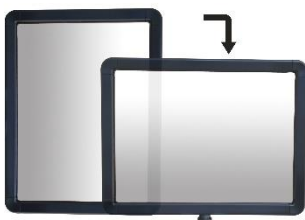

Gama : SIGN

Code HSS : 3926909790

EAN: 3321360030108

Réf	Longitud (mm)	Ancho (mm)	Espesor (mm)	Peso (kg)
RSA3PN	420	297	15	0.98

- Hecho en : Plástico
- Colores : Negro

Características :

- A3 Vertical-Horizontal y panel giratorio para referencias RECO, PPC o RS
- Tornillo de fijación simple
- Mostrar en ambos lados
- Formato horizontal o vertical flexible
- Paneles transparentes de PMMA
- El póster o la hoja A3 se desliza entre 2 paneles

- **Hergestellt aus** Kunststoff
- **Farbe** : schwarz

Merkmale:

- Vertikal-horizontale und drehbare A3-Tafel für RECO-, PPC- oder RS-Referenzen
- Fixierung durch einfache Verschraubung
- Anzeige auf beiden Seiten
- Modulares Quer- oder Hochformat
- Transparente Platten aus PMMA
- Das Poster oder A3-Blatt kann zwischen 2 Tafeln eingefügt werden.