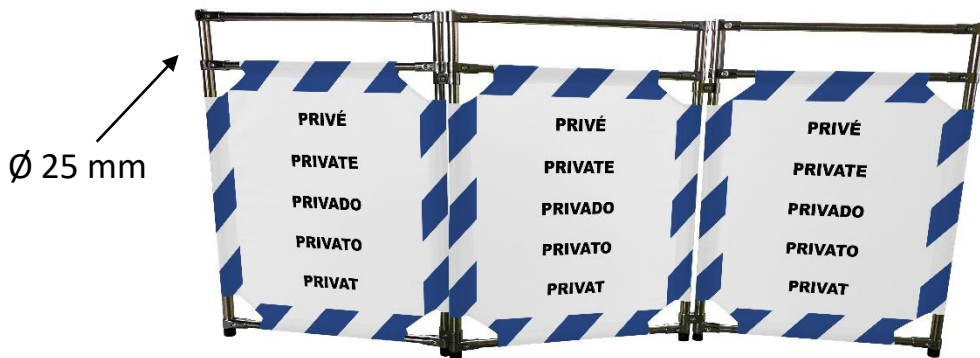

REF	Width (mm)	Thickness (mm)	Height (mm)	Weight (kg)
TRAVO128PRIV	1700	26	1000	10,5

- **Made of:** INOX and Polyester
- **Colors:** blue and white

Specifications :

- Light duty barrier
- Infinity extensible
- Easy to carry and to install thanks to its light weight
- Tubes made of INOX ; Self installation of the panel to the frame
- 3 parts that can be extended with single units delivered with two links (TRAVOEXT128PRIV X1)