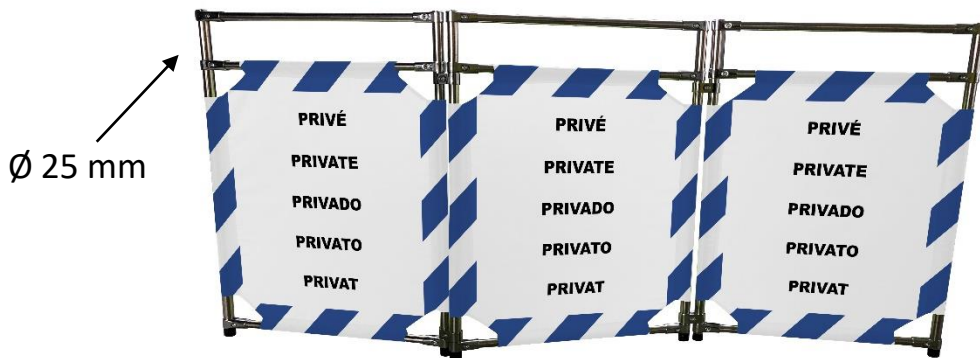

REF	Ancho (mm)	Espesor (mm)	Altura (mm)	Peso (kg)
TRAVO128PRIV	1700	26	1000	10,5

- Hecho de INOX y Poliéster
- Color: Azul y blanco

Características :

- Barrera de luz
- Infinitamente expandible
- Fácil de mover e instalar gracias a su peso ligero.
- Tubos de INOX; tejido con velcro para ser fijado en la propia estructura
- 3 partes que se pueden ampliar con módulos adicionales suministrados con dos enlaces (TRAVOEXT128PRIV X1)