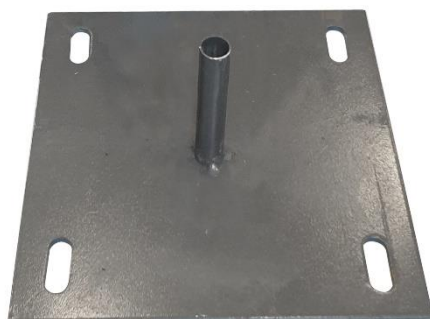

Sign

Storage

Chain

VISO

Date : 29/01/2020

FICHE TECHNIQUE

➤ TRAVOFEET – Pied simple pour TRAVO128/228

Gamme : SIGN

Code HSS : 6305390000

EAN : 3321360037350

REF	Longueur (mm)	Largeur (mm)	Epaisseur (mm)	Poids (kg)
TRAVOFEET	250	250	4	2,1

- **Fabriqué en acier**
- **Coloris : Gris**

Caractéristiques :

- Pied simple en acier
- Pour TRAVO128 / TRAVO 228

Sign

Storage

Chain

VISO

Date : 27/01/2020

➔ TECHNICAL SHEET

➔ TRAVOFEET – Simple foot for TRAVO128/228

Range : SIGN

Code HSS : 6305390000

EAN : 3321360037350

REF	Lenght (mm)	Width (mm)	Thickness (mm)	Weight (kg)
TRAVOFEET	250	250	4	2,1

- **Made of steel**
- **Colors: grey**

Specifications :

- Double steel foot
- For TRAVO128 / TRAVO228