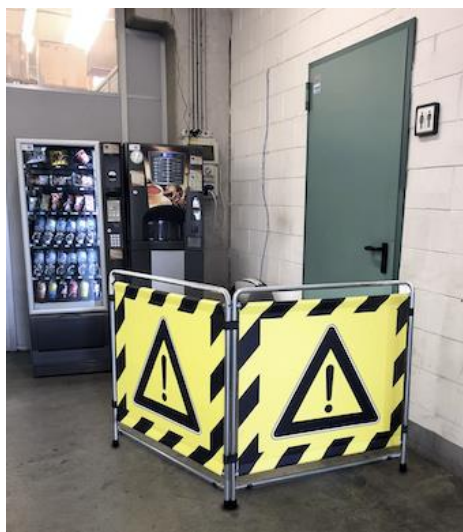

Sign

Storage

Chain

VISO

Date : 29/01/2020

FICHE TECHNIQUE

➤ TRAVOFEET – Pied simple pour TRAVO128/228

Gamme : SIGN

Code HSS : 6305390000

EAN : 3321360037350

REF	Longueur (mm)	Largeur (mm)	Epaisseur (mm)	Poids (kg)
TRAVOFEET	250	250	4	2,1

- **Fabriqué en acier**
- **Coloris : Gris**

Caractéristiques :

- Pied simple en acier
- Pour TRAVO128 / TRAVO 228

Sign

Storage

Chain

VISO

Date : 27/01/2020

➔ TECHNICAL SHEET

➔ TRAVOFEET – Simple foot for TRAVO128/228

Range : SIGN

Code HSS : 6305390000

EAN : 3321360037350

REF	Lenght (mm)	Width (mm)	Thickness (mm)	Weight (kg)
TRAVOFEET	250	250	4	2,1

- **Made of steel**
- **Colors: grey**

Specifications :

- Double steel foot
- For TRAVO128 / TRAVO228