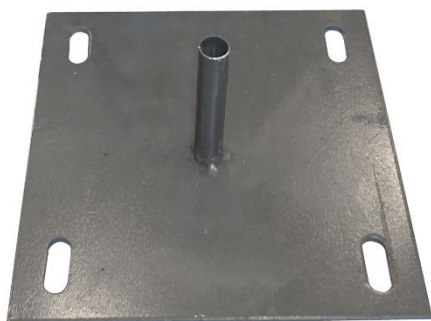

Code HSS : 6305390000

EAN : 3321360037350

REF	Longueur (mm)	Largeur (mm)	Epaisseur (mm)	Poids (kg)
TRAVOFEET	250	250	4	2,1

- **Fabriqué en acier**
- **Coloris : Gris**

Caractéristiques :

- Pied simple en acier
- Pour TRAVO128 / TRAVO 228

Code HSS : 6305390000

EAN : 3321360037350

REF	Lenght (mm)	Width (mm)	Thickness (mm)	Weight (kg)
TRAVOFEET	250	250	4	2,1

- **Made of steel**
- **Colors: grey**

Specifications :

- Double steel foot
- For TRAVO128 / TRAVO228

Sign

Storage

Chain

VISO

Date : 27/01/2020

FICHE TECNICA

➤ TRAVOFEET – Pie para TRAVO128/228

Gama : SIGN

Code HSS : 6305390000

EAN : 3321360037350

REF	Longitud (mm)	Ancho (mm)	Espesor (mm)	Peso (kg)
TRAVOFEET	250	250	4	2,1

- **Hecho en acero**
- **Color: negro**

Características :

- Pie de acero
- Para TRAVO128 / TRAVO 228