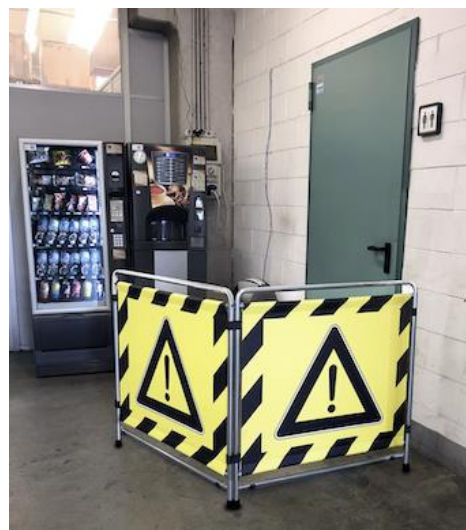

Sign

Storage

Chain

VISO

Date : 29/01/2020

FICHE TECHNIQUE

➤ TRAVOFEET – Pied simple pour TRAVO128/228

Gamme : SIGN

Code HSS : 6305390000

EAN : 3321360037350

REF	Longueur (mm)	Largeur (mm)	Epaisseur (mm)	Poids (kg)
TRAVOFEET	250	250	4	2,1

- **Fabriqué en acier**
- **Coloris : Gris**

Caractéristiques :

- Pied simple en acier
- Pour TRAVO128 / TRAVO 228

Sign

Storage

Chain

VISO

Date : 27/01/2020

➔ TECHNICAL SHEET

➔ TRAVOFEET – Simple foot for TRAVO128/228

Range : SIGN

Code HSS : 6305390000

EAN : 3321360037350

REF	Lenght (mm)	Width (mm)	Thickness (mm)	Weight (kg)
TRAVOFEET	250	250	4	2,1

- **Made of steel**
- **Colors: grey**

Specifications :

- Double steel foot
- For TRAVO128 / TRAVO228