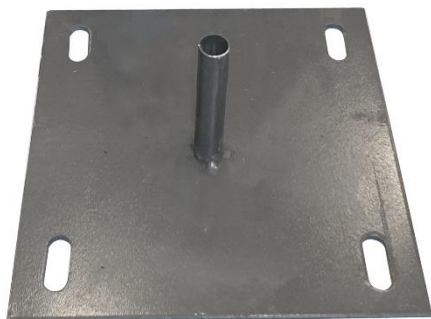

Sign

Storage

Chain

VISO

Date : 29/01/2020

FICHE TECHNIQUE

➤ TRAVOFEET – Pied simple pour TRAVO128/228

Gamme : SIGN

Code HSS : 6305390000

EAN : 3321360037350

REF	Longueur (mm)	Largeur (mm)	Epaisseur (mm)	Poids (kg)
TRAVOFEET	250	250	4	2,1

- **Fabriqué en acier**
- **Coloris : Gris**

Caractéristiques :

- Pied simple en acier
- Pour TRAVO128 / TRAVO 228

Sign

Storage

Chain

VISO

Date : 27/01/2020

➔ TECHNICAL SHEET

➔ TRAVOFEET – Simple foot for TRAVO128/228

Range : SIGN

Code HSS : 6305390000

EAN : 3321360037350

REF	Lenght (mm)	Width (mm)	Thickness (mm)	Weight (kg)
TRAVOFEET	250	250	4	2,1

- **Made of steel**
- **Colors: grey**

Specifications :

- Double steel foot
- For TRAVO128 / TRAVO228