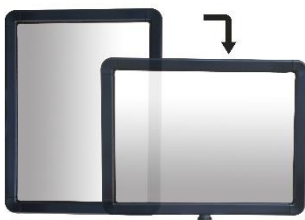

- **Made of :** Plastic
- **Colors :** Black

Specifications :

- A4 sign holder vertical/horizontal and rotation for RECO, PPC, RS, RSF
- Fixation directly on the head of the post
- Both sides display
- Landscape or portrait mode
- PMMA transparent sheets
- The poster will be introduced between the 2 sheets

Gama : SIGN

Code HSS : 3926909790

EAN: 3321369960338

Réf	Longitud (mm)	Ancho (mm)	Espesor (mm)	Peso (kg)
RSA4PN	305	210	15	0.17

- Hecho en : Plástico
- Colores : Negro

Características :

- A4 Vertical-Horizontal y panel giratorio para referencias RECO, PPC o RS
- Tornillo de fijación simple
- Mostrar en ambos lados
- Formato horizontal o vertical flexible
- Paneles transparentes de PMMA
- El póster o la hoja A4 se desliza entre 2 paneles

- **Hergestellt aus** Kunststoff
- **Farbe** : schwarz

Merkmale:

- Vertikal-horizontale und drehbare A4-Tafel für RECO-, PPC- oder RS-Referenzen
- Fixierung durch einfache Verschraubung
- Anzeige auf beiden Seiten
- Modulares Quer- oder Hochformat
- Transparente Platten aus PMMA
- Das Poster oder A4-Blatt kann zwischen 2 Tafeln eingefügt werden.