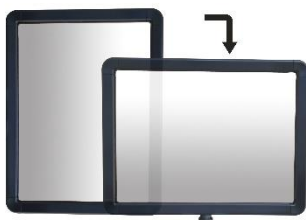

Gamme : SIGN

Code HSS : 3926909790

EAN: 3321369960338

Réf	Longueur (mm)	Largeur (mm)	Epaisseur (mm)	Poids (kg)
RSA4PN	305	210	15	0.17

- **Fabriqué en** : Plastique
- **Coloris** : Noir

Caractéristiques :

- Panneau A4 Vertical-Horizontal et rotatif pour références RECO, PPC ou RS
- Fixation par simple vissage
- Affichage des deux cotés
- Modulable format paysage ou portrait
- Panneaux transparents en PMMA
- Le poster ou la feuille A4 se glisse entre 2 panneaux

- **Made of :** Plastic
- **Colors :** Black

Specifications :

- A4 sign holder vertical/horizontal and rotation for RECO, PPC, RS, RSF
- Fixation directly on the head of the post
- Both sides display
- Landscape or portrait mode
- PMMA transparent sheets
- The poster will be introduced between the 2 sheets

- **Hergestellt aus** Kunststoff
- **Farbe** : schwarz

Merkmale:

- Vertikal-horizontale und drehbare A4-Tafel für RECO-, PPC- oder RS-Referenzen
- Fixierung durch einfache Verschraubung
- Anzeige auf beiden Seiten
- Modulares Quer- oder Hochformat
- Transparente Platten aus PMMA
- Das Poster oder A4-Blatt kann zwischen 2 Tafeln eingefügt werden.