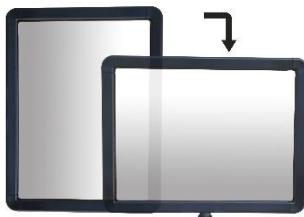

Gamme : SIGN

Code HSS : 3926909790

EAN: 3321369960338

Réf	Longueur (mm)	Largeur (mm)	Epaisseur (mm)	Poids (kg)
RSA4PN	305	210	15	0.17

- **Fabriqué en** : Plastique
- **Coloris** : Noir

Caractéristiques :

- Panneau A4 Vertical-Horizontal et rotatif pour références RECO, PPC ou RS
- Fixation par simple vissage
- Affichage des deux cotés
- Modulable format paysage ou portrait
- Panneaux transparents en PMMA
- Le poster ou la feuille A4 se glisse entre 2 panneaux

- **Made of :** Plastic
- **Colors :** Black

Specifications :

- A4 sign holder vertical/horizontal and rotation for RECO, PPC, RS, RSF
- Fixation directly on the head of the post
- Both sides display
- Landscape or portrait mode
- PMMA transparent sheets
- The poster will be introduced between the 2 sheets

- **Hergestellt aus** Kunststoff
- **Farbe** : schwarz

Merkmale:

- Vertikal-horizontale und drehbare A4-Tafel für RECO-, PPC- oder RS-Referenzen
- Fixierung durch einfache Verschraubung
- Anzeige auf beiden Seiten
- Modulares Quer- oder Hochformat
- Transparente Platten aus PMMA
- Das Poster oder A4-Blatt kann zwischen 2 Tafeln eingefügt werden.