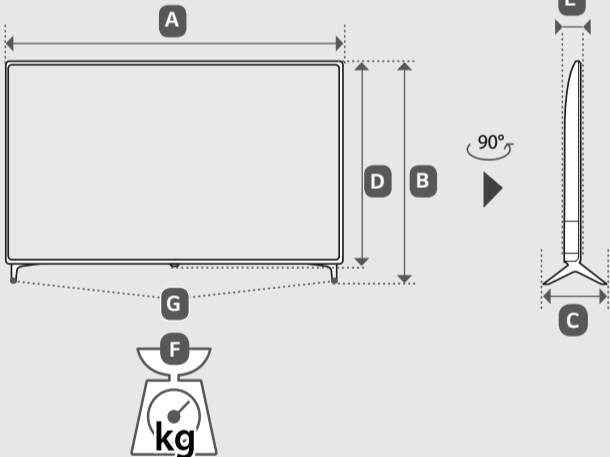

COMMON INTERFACE

USB IN

	A	B	C	D	E	F	F-G
	(mm)					(kg)	
50UP75003LF 50UP75006LF 50UP75009LF	1130	719	235	663	86.3	11.4	11.3
50UP76006LC 50UP76506LD	1130	722	231	663	86.3	11.5	11.3
55UP75003LF 55UP75006LF 55UP75009LF	1244	783	235	726	87.1	14.4	14.3
55UP76006LC 55UP76506LD	1244	786	231	726	87.1	14.5	14.3
65UP75003LF 65UP75006LF 65UP75009LF	1463	910	255	850	87.8	21.5	21.3
65UP76006LC 65UP76506LD	1463	914	269	850	87.8	21.6	21.3
70UP75006LC	1578	984	299	913	91.1	31.4	30.7
Power requirement				AC 100-240 V ~ 50 / 60 Hz			