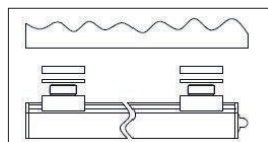

Vor der Montage unbedingt die Montageanleitung lesen!

Diese kleinen LED-Leuchten sind eine idealer, sehr leichter und kleiner Reisebegleiter, nicht nur als Lesehilfe sondern erhellen sogar einen ganzen Raum. Sie können mit jeder Powerbank oder USB-Netzteil versorgt werden. Mit der im USB-Kabel integrierten Steuerung kann die USB Tube geschaltet, in 20% Schritten gedimmt und drei Lichtfarben eingestellt werden.

- | | | |
|----------|--|--|
| 1 | Snap in the magnetic holder on the back | Magnetische Halterung auf der Rückseite |
| 2 | 5 brightness Levels adjustable | 5 Helligkeitsstufen einstellbar |
| 3 | ON / OFF switch | EIN / AUS Schalter |
| 4 | 3 light colours adjustable (warm / neutral / cold white) | 3 Lichtfarben einstellbar (warm / neutral / kalt weiß) |

Adheres directly to magnetic base Haftet direkt auf magnetischem Untergrund

Glue metal sheet with double-sided adhesive pads On a non-magnetic surface Metallblättchen mit doppel-seitigen Klebepads auf nicht magnetischem Untergrund kleben

Holder can also be screwed to base Halterung kann auch an Untergrund geschraubt werden

Safety instructions:

- keep away from children
- protect from moisture, rain and sun
- operate only on USB power supplies
- do not open
- do not pull and carry by the cable