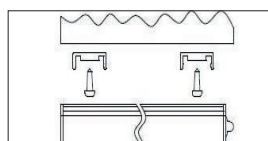

- | | | |
|----------|--|--|
| 1 | Snap in the magnetic holder on the back | Magnetische Halterung auf der Rückseite |
| 2 | 5 brightness Levels adjustable | 5 Helligkeitsstufen einstellbar |
| 3 | ON / OFF switch | EIN / AUS Schalter |
| 4 | 3 light colours adjustable (warm / neutral / cold white) | 3 Lichtfarben einstellbar (warm / neutral / kalt weiß) |

Adheres directly to magnetic base Haftet direkt auf magnetischem Untergrund

Glue metal sheet with double-sided adhesive pads On a non-magnetic surface Metallblättchen mit doppel-seitigen Klebepads auf nicht magnetischem Untergrund kleben

Holder can also be screwed to base Halterung kann auch an Untergrund geschraubt werden

Safety instructions:

- keep away from children
- protect from moisture, rain and sun
- operate only on USB power supplies
- do not open
- do not pull and carry by the cable

Entsorgungshinweis:

LED-Tube nicht im Hausmüll entsorgen.

Technical Data	Technische Daten	Units Einheiten	USB Tube 3	USB Tube 7
System voltage	Systemspannung	V	5	
voltage	Spannung	V	4,7...5,3	4,7...5,3
power energy consumption	Leistung Energieverbrauch	W kWh/1000h	3,5	7,0
dimmbable flux	dimmbare Lichtstärke	lm	350 / 280 / 210 / 140 / 70	700 / 560 / 420 / 280 / 140
max. current	max. Strom	mA	700	1400
colour temperature	Farbtemperatur		ww / nw / cw	
		K	3000 / 4000 / 6000	
Lifetime	Lebensdauer	h	30000	
cable length	Kabellänge	mm	1580	
connector	Stecker		USB-A	
Beam angle	Abstrahlwinkel		160°	
Ingress Protection	IP-Schutz		IP30	
ambient temperature	Umgebungstemperatur	°C	-25...55°C	
dimension	Abmessung	mm	220 x 22 x 18	400 x 22 x 18
weight	Gewicht	gr	70	91
total number of LED	Gesamtzahl der LEDs		36	72
as bright as incandescent	Helligkeit einer Glühbirne	W	44 W	88 W
as bright as fluorescent	Helligkeit einer Fluoreszenz	W	7 W	14 W
Art. No.	Art. Nr.		360256	360257