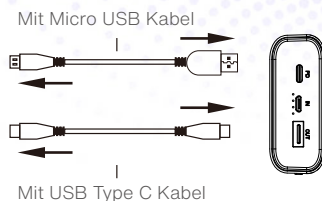

Superschnelles Laden mit bis zu 18 Watt Power Delivery Funktion

USB PD Output

Type C PD In/Output

Micro USB Input

Voll geladen durch jeden Tag!

Genießen Sie einen entspannten Tag. Mit dem Power Pro PD können Ihre Endgeräte überall und jederzeit wieder aufgeladen werden.

Mit bis zu max. 18W Schnellladung

Passt die Ladegeschwindigkeit intelligent an, um jedes angeschlossene Gerät sicher aufzuladen.

Micro-USB & USB Type C

Du hast zwei Geräte? Kein Problem! Der Power Pro PD ist ausgestattet mit zwei Ladeausgängen zum zeitgleichen Laden zweier Geräte.

- 1 Battery Indicator
- 2 USB PD Output
- 3 Battery Indicator LED
- 4 Micro USB Input
- 5 USB Type C PD In/Output

Specification

Battery Capacity: 20,000mAh
 Battery Type: Lithium Polymer
 Color: Black
 Max Input by Port
 Micro-USB: 5V/2.1A, 9V/2A
 Type-C: 5V/2.1A, 9V/2A
 Max Output by Port:
 USB-A: 5V/3A, 9V/2A, 12V/1.5A
 Type-C: 5V/3A, 9V/2A, 12V/1.5A
 Output Port: USB Type A x 1 + Type C x 1
 Input Port: Type C + Micro USB
 Dimension: 140 * 70 * 26mm
 Weight: 415g