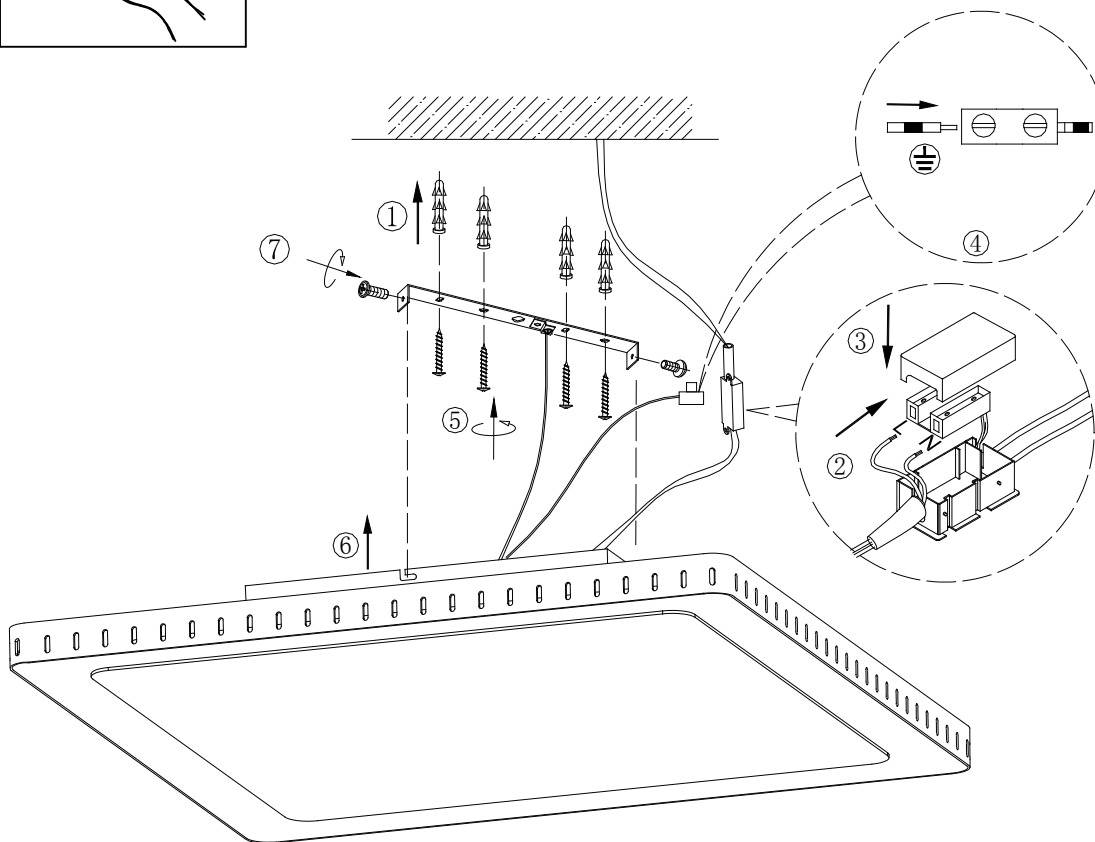

INFO

Art.-Nr.:
9050 L GO

230V ~ 50Hz

ECO-LIGHT
LEUCHTEN GMBH

ECO-LIGHT Leuchten GmbH
Bücheler Weg 27, 53347 Alfter, Germany
www.eco-light.biz