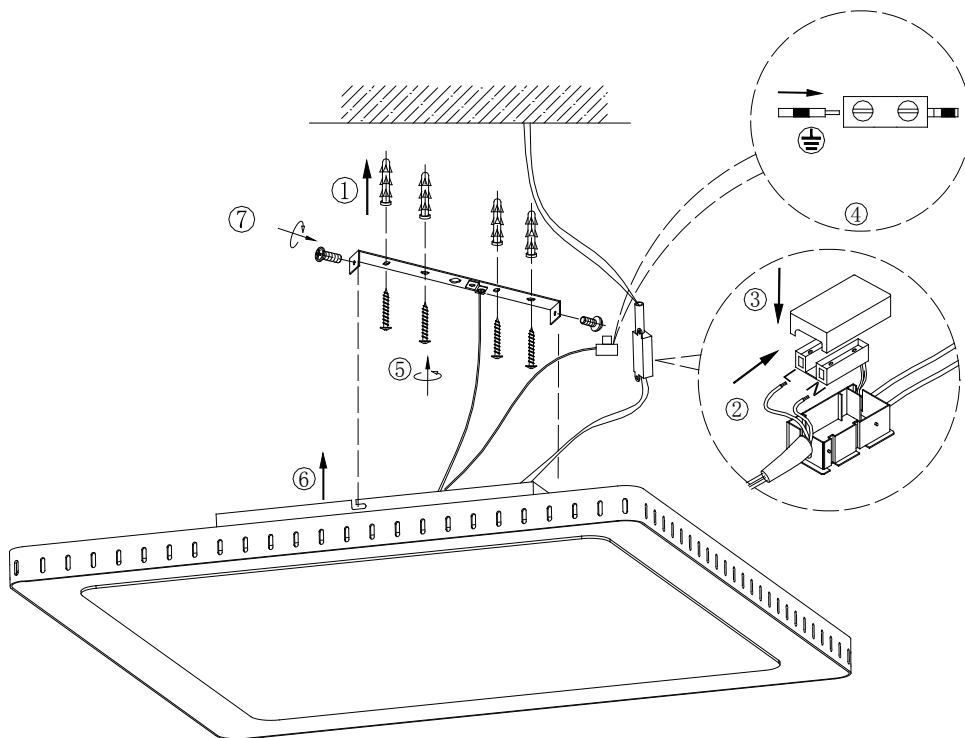

**INFO**

Art.-Nr.:  
9050 M GO

230V ~ 50Hz

**ECO-LIGHT**  
LEUCHTEN GMBH

ECO-LIGHT Leuchten GmbH  
Bücheler Weg 27, 53347 Alfter, Germany  
[www.eco-light.biz](http://www.eco-light.biz)