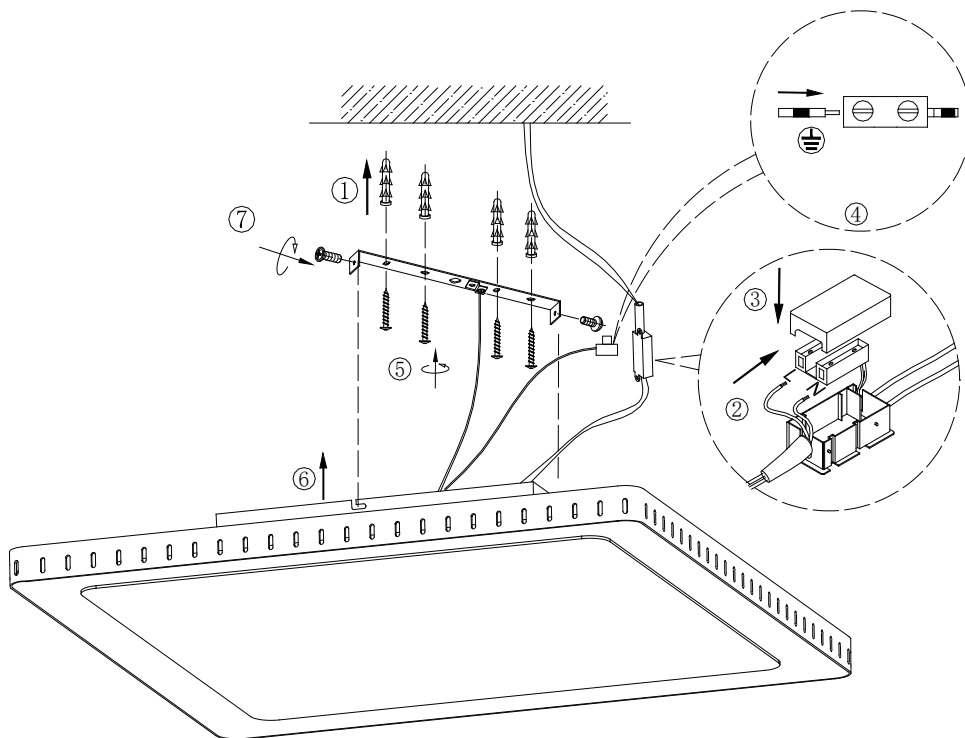

INFO

Art.-Nr.:
9050 S GO

230V ~ 50Hz

ECO-LIGHT
LEUCHTEN GMBH

ECO-LIGHT Leuchten GmbH
Bücheler Weg 27, 53347 Alfter, Germany
www.eco-light.biz