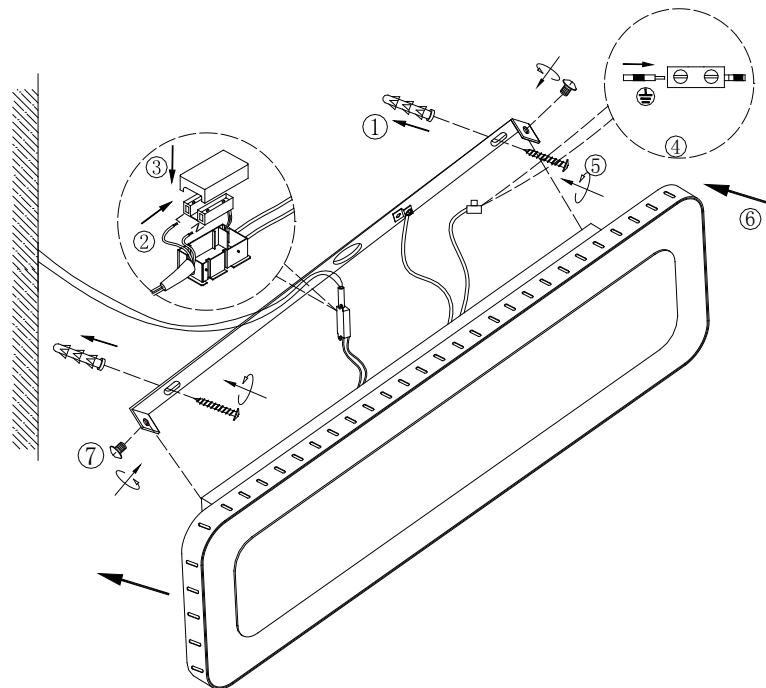

INFO

Art.-Nr.:
9051 L GO

230V ~ 50Hz

ECO-LIGHT
LEUCHTEN GMBH

ECO-LIGHT Leuchten GmbH
Bücheler Weg 27, 53347 Alfter, Germany
www.eco-light.biz