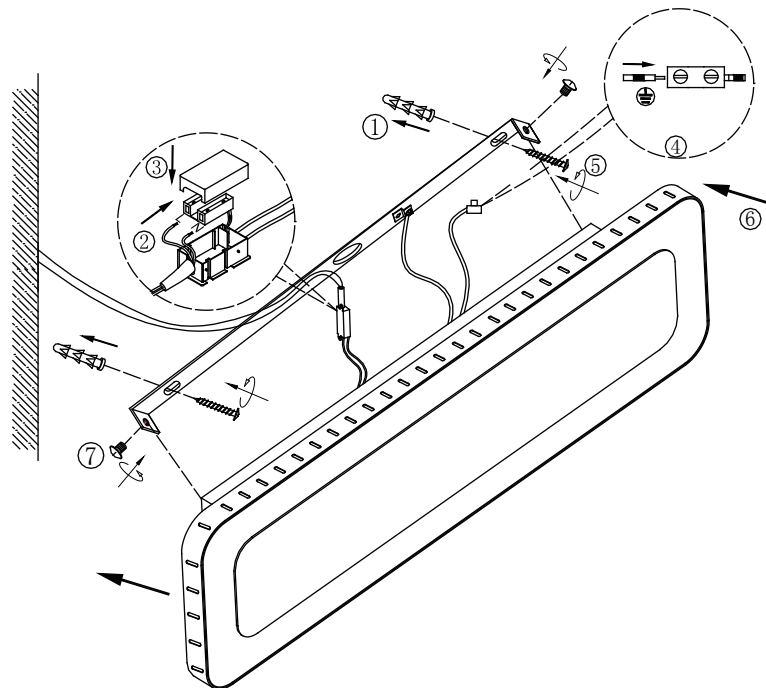

**INFO**

Art.-Nr.:  
9051 S GO

230V ~ 50Hz

**ECO-LIGHT**  
LEUCHTEN GMBH

ECO-LIGHT Leuchten GmbH  
Bücheler Weg 27, 53347 Alfter, Germany  
[www.eco-light.biz](http://www.eco-light.biz)