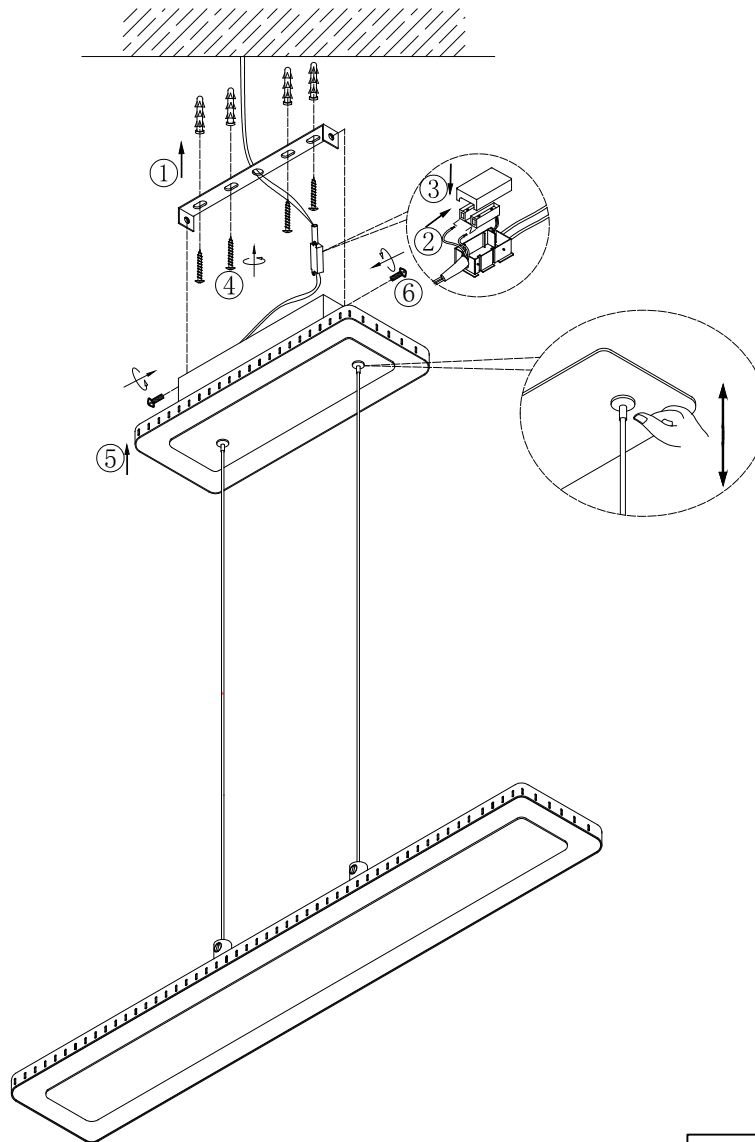

**INFO**

Art.-Nr.:  
9052 S GO  
9052 S SI

230V ~ 50Hz

**ECO-LIGHT**  
LEUCHTEN GMBH

ECO-LIGHT Leuchten GmbH  
Bücheler Weg 27, 53347 Alfter, Germany  
www.eco-light.biz