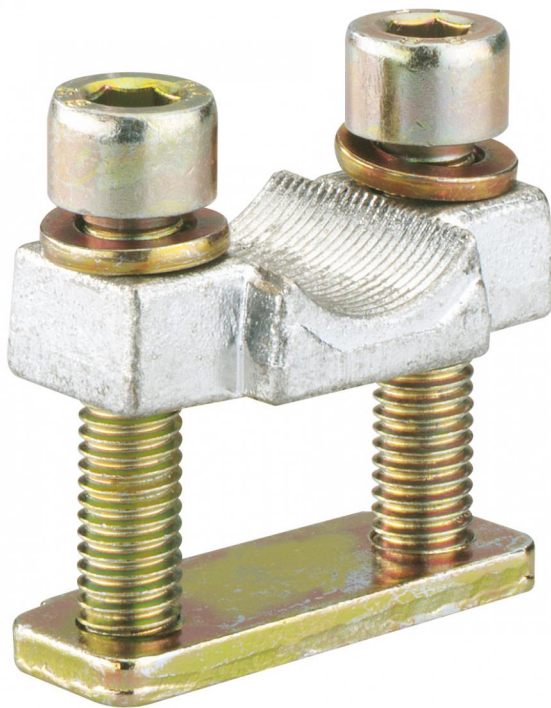

Schellenklemme

KSK NH 2

KSK NH 2

Schellenklemme

Artikelnummer: 07672201

Schellenklemmen für NH-Sicherungsunterteil, für NH-Sicherungs-Lasttrennschalter, für Kupferleiter, für lamelliertes Flachkupfer

Schellenanschluss für Cu-Leiter 1 x 25 - 2402, lam. Flachkupfer 10 x 16 x 0,8 mm, Set = 3 Stück

Produkteigenschaften

elektrische Eigenschaften

Polzahl:	1
Bemessungsanschlussvermögen:	240 mm²
Klemmstellen je Pol:	1
Abisolierlänge:	23 mm
Bemessungsstrom:	400 Ampere

Materialeigenschaften

Industriequalität:	nein

mechanische Eigenschaften

Anzugsdrehmoment:	23 Nm