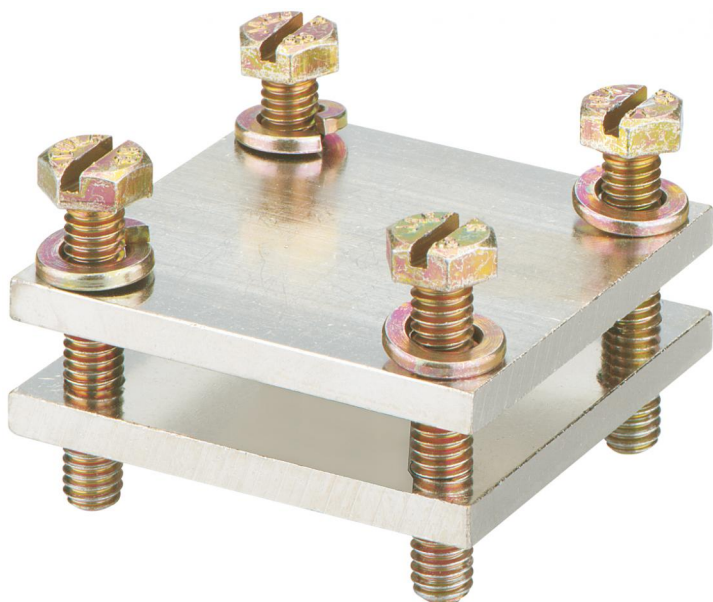

Sammelschienenklemmen

## SKL 333

### SKL 333

#### Sammelschienenklemmen

Artikelnummer: 07533301

Sammelschienenklemme, für große Anschlussquerschnitte, für Kupferschienen 20 x 5 mm bis 30 x 10 mm

**Anschluss für Flachkupfer, Klemmraum 30 x 30 mm x 5 - 20 mm**