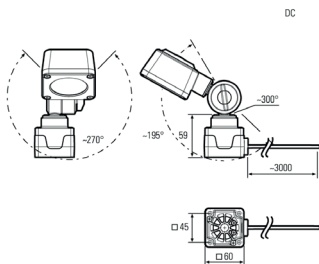

LED Maschinenleuchte
LED machine luminaire

CENALED SPOT DC, Gelenkkopf

Artikel-Nr.:	121012-03
EAN:	4260556623733
Zolltarifnr.:	94054099

Bestellnr.:	121012-03
Modell:	CENALED SPOT
Bauform:	LED Gelenkkopfleuchte
Leuchtmittel:	High Power LED
Lampenleistung:	~8,5 W
Lampenlichtstrom:	1120 lm
Lampenlichtausbeute:	134 lm/W
Lichtverteilung:	direkt
Lichtfarbe:	Neutralweiß (5000K)
Anschlusswert Leuchte:	24V DC \pm 10%
Betriebsgerät:	-
Anschluss Leuchte:	3 m Anschlussleitung, Ölflex, mit offenen Leitungsenden
Schutzart:	IP67
Schutzklasse:	III
Abstrahlwinkel:	30°
Betriebstemperatur:	-10... +50 °C
Farbwiedergabe (Ra):	> 80
Lampenlebensdauer:	> 60.000 h
Material Gehäuse:	Aluminium (pulverlackiert)
Material Abdeckung:	ESG 3,8 mm, sprungsicher
Gewicht:	400 g
Bruttogewicht:	550 g
Risikogruppe:	freie Gruppe
Befestigungszubehör:	Magnethalterung optional
Dimmbar:	ja, über Taster am Leuchtenkopf, Ein/Aus und Dimmen
Gefertigt in:	Deutschland
Besonderheit:	Universell einsetzbare LED Leuchte mit hoher Schutzart

Order number:	121012-03
Model:	CENALED SPOT
Type:	LED joint head luminaire
Illuminant:	High Power LED
Power consumption:	~8,5 W
Lamp luminous flux:	1120 lm
Lamp luminous efficiency:	134 lm/W
Light distribution:	direct
Light colour:	neutral white (5000K)
Connected load:	24V DC \pm 10%
Power supply:	-
Connection (connector):	connection cable 3 m, oelflex, with open ends
Degree of protection:	IP67
Class of protection:	III
Beam angle (optics):	30°
Operating temperature:	-10... +50 °C
Colour rendering (Ra):	> 80
Lamps lifetime:	> 60,000 h
Housing material:	aluminium (powder-finished)
Cover material:	ESG 3,8 mm, shatterproof
Weight (net):	400 g
Gross weight:	550 g
Risk group (DIN EN 62471):	free group
Mounting accessories:	magnetic holder optional
Dimmable:	yes, via push button at the luminaire head , ON/OFF and dimming
Made in:	Germany
Feature:	handy LED luminaire with high degree of protection