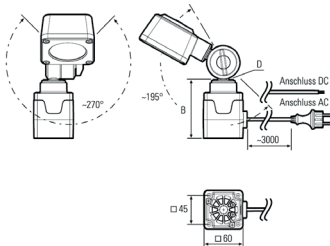

LED Maschinenleuchte
LED machine luminaire

CENALED SPOT AC, Gelenkkopf

Artikel-Nr.:	121012-13
EAN:	4260556623764
Zolltarifnr.:	94054099

Bestellnr.:	121012-13
Modell:	CENALED SPOT
Bauform:	LED Gelenkkopfleuchte
Leuchtmittel:	High Power LED
Lampenleistung:	~9 W
Lampenlichtstrom:	1120 lm
Lampenlichtausbeute:	134 lm/W
Lichtverteilung:	direkt
Lichtfarbe:	Neutralweiß (5000K)
Anschlusswert Leuchte:	100-305V AC ± 10%, 50-60 Hz
Betriebsgerät:	integriert
Anschluss Leuchte:	3 m Geräteleitung mit Schutzkontaktstecker CEE 7/7
Schutzart:	IP65
Schutzklasse:	I
Abstrahlwinkel:	30°
Betriebstemperatur:	-10... +50 °C
Farbwiedergabe (Ra):	> 80
Lampenlebensdauer:	> 60.000 h
Material Gehäuse:	Aluminium (pulverlackiert)
Material Abdeckung:	ESG 3,8 mm, sprungsicher
Gewicht:	400 g
Bruttogewicht:	550 g
Risikogruppe:	freie Gruppe
Befestigungszubehör:	Magnethalterung optional
Dimmbar:	ja, über Taster am Leuchtenkopf, Ein/Aus und Dimmen
Gefertigt in:	Deutschland
Besonderheit:	Universell einsetzbare Gelenkkopfleuchte mit hoher Schutzart

Order number:	121012-13
Model:	CENALED SPOT
Type:	LED joint head luminaire
Illuminant:	High Power LED
Power consumption:	~9 W
Lamp luminous flux:	1120 lm
Lamp luminous efficiency:	134 lm/W
Light distribution:	direct
Light colour:	neutral white (5000K)
Connected load:	100-305V AC \pm 10%, 50-60 Hz
Power supply:	inbuilt
Connection (connector):	connection cable 3 m with SCHUKO CEE 7/7
Degree of protection:	IP65
Class of protection:	I
Beam angle (optics):	30°
Operating temperature:	-10... +50 °C
Colour rendering (Ra):	> 80
Lamps lifetime:	> 60,000 h
Housing material:	aluminium (powder-finished)
Cover material:	ESG 3,8 mm, shatterproof
Weight (net):	400 g
Gross weight:	550 g
Risk group (DIN EN 62471):	free group
Mounting accessories:	magnetic holder optional
Dimmable:	yes, via push button at the luminaire head , ON/OFF and dimming
Made in:	Germany
Feature:	handy LED luminaire with high degree of protection