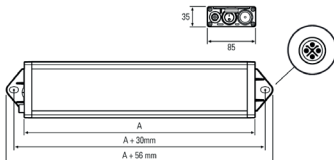

LED Arbeitsplatzleuchte

LED workplace luminaire

UNILED SL AC, 295 mm, 220-240V AC, M12-S, Abdeckung Mikroprismen

Artikel-Nr.:	110914-41
EAN:	4260556623498
Zolltarifnr.:	94054099

Bestellnr.:	110914-41
Modell:	UNILED SL
Bauform:	LED System- und Arbeitsplatzleuchte
Leuchtmittel:	SMD LED
Lampenleistung:	~8,5 W
Lampenlichtstrom:	1030 lm
Lampenlichtausbeute:	127 lm/W
Lichtverteilung:	direkt
Lichtfarbe:	Tageslichtweiß (5200 - 5700K)
Anschlusswert Leuchte:	220-240V AC ± 10%, 50-60 Hz
Betriebsgerät:	integriert
Anschluss Leuchte:	M12 S-kodiert
Schutzart:	IP50
Schutzklasse:	I
Entblendung:	Mikroprismen
Abstrahlwinkel:	100°
Betriebstemperatur:	-10... +60 °C
Farbwiedergabe (Ra):	> 80
Lampenlebensdauer:	> 50.000 h
Material Gehäuse:	Aluminium
Material Abdeckung:	Kunststoff Mikroprismen
Höhe [B] x Breite [C]:	35 mm x 85 mm
Länge [A]:	295 mm / 325 mm
Gewicht:	550 g
Bruttogewicht:	900 g
Risikogruppe:	Gruppe 1
Befestigungszubehör:	optional
Dimmbar:	optional über Zubehör
Kennzeichnung:	CE
Gefertigt in:	Deutschland
Besonderheit:	Hohe Lichtstreuung, universell einsetzbar

Order number:	110914-41
Model:	UNILED SL
Type:	LED system luminaire and workplace lighting
Illuminant:	SMD LED
Power consumption:	~8,5 W
Lamp luminous flux:	1030 lm
Lamp luminous efficiency:	127 lm/W
Light distribution:	direct
Light colour:	daylight white (5200 - 5700K)
Connected load:	220-240V AC ± 10%, 50-60 Hz
Power supply:	inbuilt
Connection (connector):	M12 S-type encoded
Degree of protection:	IP50
Class of protection:	I
Glare-free	micro prisms
Beam angle (optics):	100°
Operating temperature:	-10... +60 °C
Colour rendering (Ra):	> 80
Lamps lifetime:	> 50,000 h
Housing material:	aluminium
Cover material:	micro prisms cover
Height [B] x Width [C]:	35 mm x 85 mm
Length [A]:	295 mm / 325 mm
Weight (net):	550 g
Gross weight:	900 g
Risk group (DIN EN 62471):	group 1
Mounting accessories:	optional
Dimmable:	via optional accessory
Marking:	CE
Made in:	Germany
Feature:	high light diffusion, universally applicable