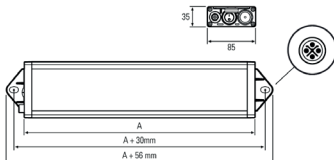

### UNILED SL AC, 1545 mm, 220-240V AC, M12-S, Abdeckung Mikroprismen

<b>Artikel-Nr.:</b>	110914-44
<b>EAN:</b>	4260556623528
<b>Zolltarifnr.:</b>	94054099

<b>Bestellnr.:</b>	110914-44
<b>Modell:</b>	UNILED SL
<b>Bauform:</b>	LED System- und Arbeitsplatzleuchte
<b>Leuchtmittel:</b>	SMD LED
<b>Lampenleistung:</b>	~51 W
<b>Lampenlichtstrom:</b>	6180 lm
<b>Lampenlichtausbeute:</b>	127 lm/W
<b>Lichtverteilung:</b>	direkt
<b>Lichtfarbe:</b>	Tageslichtweiß (5200 - 5700K)
<b>Anschlusswert Leuchte:</b>	220-240V AC ± 10%, 50-60 Hz
<b>Betriebsgerät:</b>	integriert
<b>Anschluss Leuchte:</b>	M12 S-kodiert
<b>Schutzart:</b>	IP50
<b>Schutzklasse:</b>	I
<b>Entblendung:</b>	Mikroprismen
<b>Abstrahlwinkel:</b>	100°
<b>Betriebstemperatur:</b>	-10... +60 °C
<b>Farbwiedergabe (Ra):</b>	> 80
<b>Lampenlebensdauer:</b>	> 50.000 h
<b>Material Gehäuse:</b>	Aluminium
<b>Material Abdeckung:</b>	Kunststoff Mikroprismen
<b>Höhe [B] x Breite [C]:</b>	35 mm x 85 mm
<b>Länge [A]:</b>	1545 mm / 1575 mm
<b>Gewicht:</b>	2450 g
<b>Bruttogewicht:</b>	3650 g
<b>Risikogruppe:</b>	Gruppe 1
<b>Befestigungszubehör:</b>	optional
<b>Dimmbar:</b>	optional über Zubehör
<b>Kennzeichnung:</b>	CE
<b>Gefertigt in:</b>	Deutschland
<b>Besonderheit:</b>	Hohe Lichtstreuung, universell einsetzbar