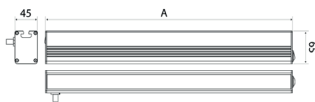

LED Arbeitsplatzleuchte

LED workplace luminaire

PROFILED DC, 500 mm, Abdeckung Mikroprismen, 24V DC

Artikel-Nr.:	150314-01
EAN:	4260556623771
Zolltarifnr.:	94054099

Bestellnr.:	150314-01
Modell:	PROFILED
Bauform:	Profilleuchte mit T-Nut rückseitig
Leuchtmittel:	SMD LED
Lampenleistung:	~11 W
Lampenlichtstrom:	1575 lm
Lampenlichtausbeute:	145 lm/W
Lichtverteilung:	direkt
Lichtfarbe:	Tageslichtweiß (5200 - 5700K)
Anschlusswert Leuchte:	24V DC ± 10%
Anschluss Leuchte:	M12 Steckverbinder A-kodiert
Schutzart:	IP40
Schutzklasse:	III
Entblendung:	Mikroprismen
Abstrahlwinkel:	100°
Betriebstemperatur:	-10... +60 °C
Farbwiedergabe (Ra):	> 85
Lampenlebensdauer:	> 60.000 h
Material Gehäuse:	Aluminium
Material Abdeckung:	Kunststoff
Höhe [B] x Breite [C]:	65 mm x 45 mm
Länge [A]:	500 mm
Gewicht:	850 g
Bruttogewicht:	1300 g
Risikogruppe:	freie Gruppe
Befestigungszubehör:	optional
Dimmbar:	optional über Zubehör
Kennzeichnung:	CE
Gefertigt in:	Deutschland
Besonderheit:	universell als Werkbankleuchte, Systemleuchte oder Industrieleuchte

Order number:	150314-01
Model:	PROFILED
Type:	profiled luminaire with t-slot backsided
Illuminant:	SMD LED
Power consumption:	~11 W
Lamp luminous flux:	1575 lm
Lamp luminous efficiency:	145 lm/W
Light distribution:	direct
Light colour:	daylight white (5200 - 5700K)
Connected load:	24V DC ± 10%
Connection (connector):	M12 A-type encoded
Degree of protection:	IP40
Class of protection:	III
Glare-free	micro prisms
Beam angle (optics):	100°
Operating temperature:	-10... +60 °C
Colour rendering (Ra):	> 85
Lamps lifetime:	> 60,000 h
Housing material:	aluminium
Cover material:	plastics
Height [B] x Width [C]:	65 mm x 45 mm
Length [A]:	500 mm
Weight (net):	850 g
Gross weight:	1300 g
Risk group (DIN EN 62471):	free group
Mounting accessories:	optional
Dimmable:	via optional accessory
Marking:	CE
Made in:	Germany
Feature:	universally accepted as workbench lighting, system luminaire or industrial light