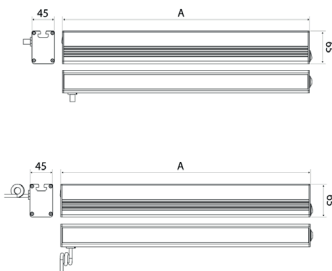

LED Arbeitsplatzleuchte

LED workplace luminaire

PROFILED DC, 500 mm, Abdeckung Mikroprismen, 24V DC

Artikel-Nr.:	150314-01
EAN:	4260556623771
Zolltarifnr.:	94054099

Bestellnr.:	150314-01
Modell:	PROFILED
Bauform:	Profilleuchte mit T-Nut rückseitig
Leuchtmittel:	SMD LED
Lampenleistung:	~11 W
Lampenlichtstrom:	1575 lm
Lampenlichtausbeute:	145 lm/W
Lichtverteilung:	direkt
Lichtfarbe:	Tageslichtweiß (5200 - 5700K)
Anschlusswert Leuchte:	24V DC ± 10%
Anschluss Leuchte:	M12 Steckverbinder A-kodiert
Schutzart:	IP40
Schutzklasse:	III
Entblendung:	Mikroprismen
Abstrahlwinkel:	100°
Betriebstemperatur:	-10... +60 °C
Farbwiedergabe (Ra):	> 85
Lampenlebensdauer:	> 60.000 h
Material Gehäuse:	Aluminium
Material Abdeckung:	Kunststoff
Höhe [B] x Breite [C]:	65 mm x 45 mm
Länge [A]:	500 mm
Gewicht:	850 g
Bruttogewicht:	1300 g
Risikogruppe:	freie Gruppe
Befestigungszubehör:	optional
Dimmbar:	optional über Zubehör
Kennzeichnung:	CE
Gefertigt in:	Deutschland
Besonderheit:	universell als Werkbankleuchte, Systemleuchte oder Industrieleuchte

Order number:	150314-01
Model:	PROFILED
Type:	profiled luminaire with t-slot backsided
Illuminant:	SMD LED
Power consumption:	~11 W
Lamp luminous flux:	1575 lm
Lamp luminous efficiency:	145 lm/W
Light distribution:	direct
Light colour:	daylight white (5200 - 5700K)
Connected load:	24V DC ± 10%
Connection (connector):	M12 A-type encoded
Degree of protection:	IP40
Class of protection:	III
Glare-free	micro prisms
Beam angle (optics):	100°
Operating temperature:	-10... +60 °C
Colour rendering (Ra):	> 85
Lamps lifetime:	> 60,000 h
Housing material:	aluminium
Cover material:	plastics
Height [B] x Width [C]:	65 mm x 45 mm
Length [A]:	500 mm
Weight (net):	850 g
Gross weight:	1300 g
Risk group (DIN EN 62471):	free group
Mounting accessories:	optional
Dimmable:	via optional accessory
Marking:	CE
Made in:	Germany
Feature:	universally accepted as workbench lighting, system luminaire or industrial light