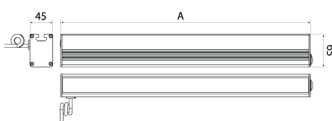

LED Arbeitsplatzleuchte

LED workplace luminaire

PROFILED DC, 500 mm, Abdeckung Mikroprismen, 24V DC

Artikel-Nr.:	150314-01
EAN:	4260556623771
Zolltarifnr.:	94054099

Bestellnr.:	150314-01
Modell:	PROFILED
Bauform:	Profilleuchte mit T-Nut rückseitig
Leuchtmittel:	SMD LED
Lampenleistung:	~11 W
Lampenlichtstrom:	1575 lm
Lampenlichtausbeute:	145 lm/W
Lichtverteilung:	direkt
Lichtfarbe:	Tageslichtweiß (5200 - 5700K)
Anschlusswert Leuchte:	24V DC ± 10%
Anschluss Leuchte:	M12 Steckverbinder A-kodiert
Schutzart:	IP40
Schutzklasse:	III
Entblendung:	Mikroprismen
Abstrahlwinkel:	100°
Betriebstemperatur:	-10... +60 °C
Farbwiedergabe (Ra):	> 85
Lampenlebensdauer:	> 60.000 h
Material Gehäuse:	Aluminium
Material Abdeckung:	Kunststoff
Höhe [B] x Breite [C]:	65 mm x 45 mm
Länge [A]:	500 mm
Gewicht:	850 g
Bruttogewicht:	1300 g
Risikogruppe:	freie Gruppe
Befestigungszubehör:	optional
Dimmbar:	optional über Zubehör
Kennzeichnung:	CE
Gefertigt in:	Deutschland
Besonderheit:	universell als Werkbankleuchte, Systemleuchte oder Industrieleuchte

Order number:	150314-01
Model:	PROFILED
Type:	profiled luminaire with t-slot backsided
Illuminant:	SMD LED
Power consumption:	~11 W
Lamp luminous flux:	1575 lm
Lamp luminous efficiency:	145 lm/W
Light distribution:	direct
Light colour:	daylight white (5200 - 5700K)
Connected load:	24V DC ± 10%
Connection (connector):	M12 A-type encoded
Degree of protection:	IP40
Class of protection:	III
Glare-free	micro prisms
Beam angle (optics):	100°
Operating temperature:	-10... +60 °C
Colour rendering (Ra):	> 85
Lamps lifetime:	> 60,000 h
Housing material:	aluminium
Cover material:	plastics
Height [B] x Width [C]:	65 mm x 45 mm
Length [A]:	500 mm
Weight (net):	850 g
Gross weight:	1300 g
Risk group (DIN EN 62471):	free group
Mounting accessories:	optional
Dimmable:	via optional accessory
Marking:	CE
Made in:	Germany
Feature:	universally accepted as workbench lighting, system luminaire or industrial light